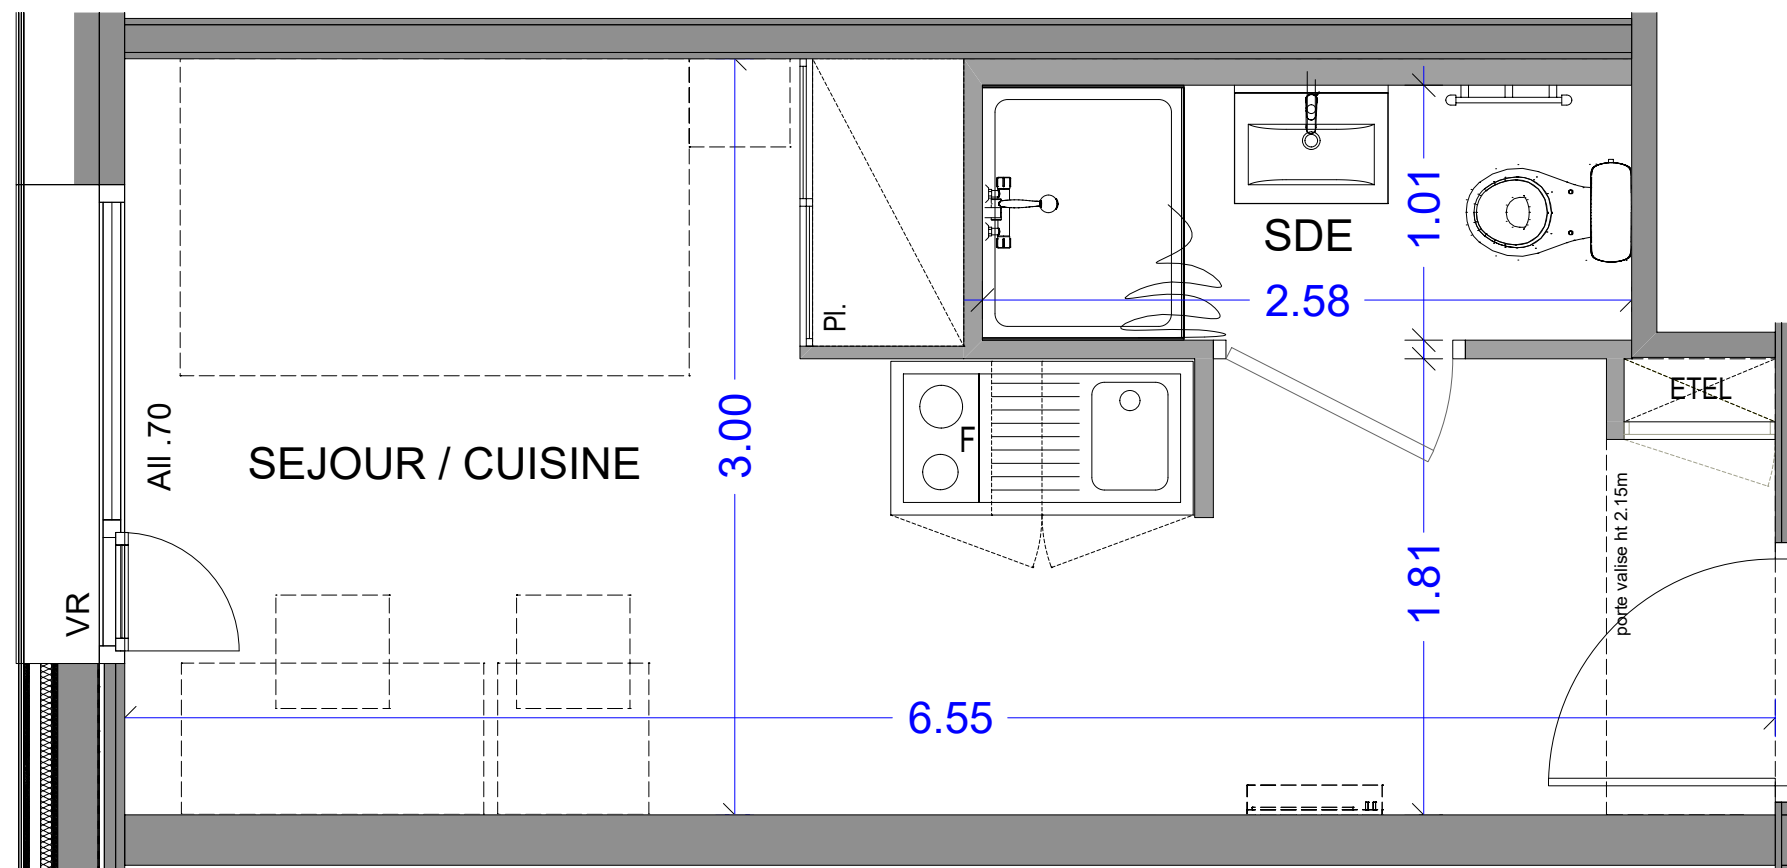

17 ALL. JEAN MONNET
74940 ANNECY

Appartement 1 pièce
n° 1-34 - 1er étage

SEJOUR / CUISINE 15.47 m²
SALLE D'EAU 2.61 m²

SURFACE HABITABLE TOTALE 18.08 m²

LEGENDE

Pl. :	Placard
ETEL:	Tableau électrique
F :	Frigo
VR :	Volet roulant
All :	Allège
PF :	Porte fenêtre
[] :	Soffite et faux plafond