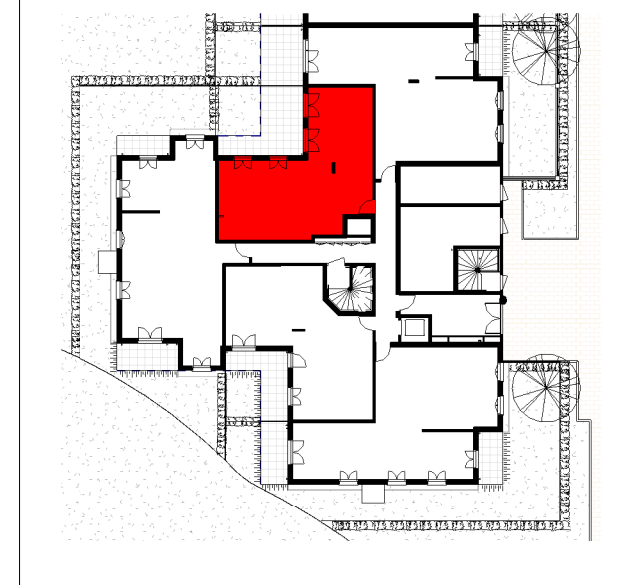

Les
Terrasses
du
Parc

Rue Frédéric Mistral - Site Fossé Bazin
94320 VILLE DE THIAIS

3 PIECES
CAGE B - B04 - RDC

Entrée	7.41 m ²
Séjour/Cuisine	24.68 m ²
Chambre 1	12.19 m ²
Chambre 2	10.19 m ²
Dégagement	5.50 m ²
SdB	4.47 m ²
WC	1.98 m ²
Rgt	1.43 m ²
SURFACE HABITABLE TOTALE	67.85 m²

Terrasse	16.46 m ²
Jardin privatif	9.87 m ²
SURFACE ANNEXE	26.33 m²

- R Réfrigérateur
- LL Lave-Linge
- LV Lave-Vaisselle
- CU Cuisinière
- TR Tri
- PF Porte-Fenêtre
- F Fenêtre
- FAV Fenêtre Allège Vitrée
- VR Volet Roulant
- GC Garde-Corps
- E TEL Tableau Electrique
- PL Placard
- /// Faux Plafond / Soffite