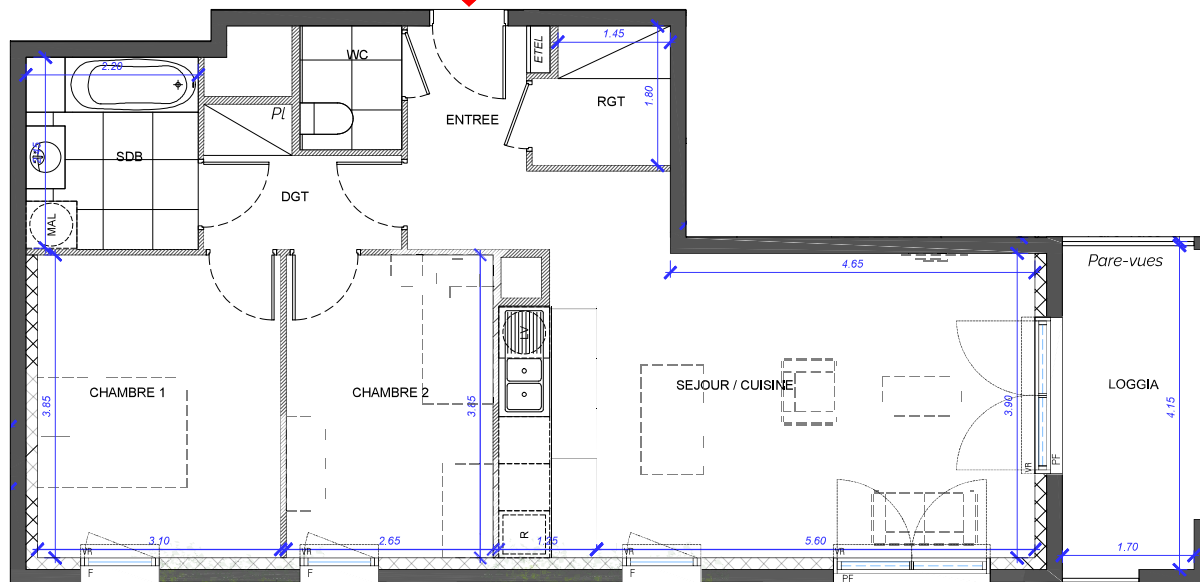

LUMINE & SENS

2 Avenue Rabelais 94120 FONTENAY SOUS BOIS

G2.33

G2.33

3 PIECES

3^{ème} Etage

ENTREE	4.3 m ²
SEJOUR / CUISINE	28.0 m ²
CHAMBRE 1	12.0 m ²
CHAMBRE 2	10.2 m ²
SALLE DE BAIN	5.4 m ²
RANGEMENT	2.9 m ²
DEGAGEMENT	3.8 m ²
WC	2.1 m ²
SURFACE HABITABLE TOTALE	68.7 m²
LOGGIA	6.9 m ²

LEGENDE :

Gaine Technique	CUI Cousson
Faux Plafond : HSP 2.20 env.	MAL Machine à l'aver
Porte Fenêtre	R Réfrigérateur
Fenêtre	PI Placard
Gaine Technique Logement	LV Lave vaisselle

INDICE : A

02.10.2024

Les surfaces, côtes, gaines, retombées, soffites et faux plafonds ainsi que l'emplacement des sanitaires ne sont pas tous figurés ou le sont à titre indicatif. Des modifications sont susceptibles d'être apportées à ce plan en fonction des impératifs administratifs, des contraintes techniques de conception et des tolérances d'exécution, tant en ce qui concerne les dimensions libres que les équipements et les réseaux divers, les appareillages sanitaires et électriques. Seuls seront fournis les équipements figurant sur le descriptif en annexe de l'acte de vente.