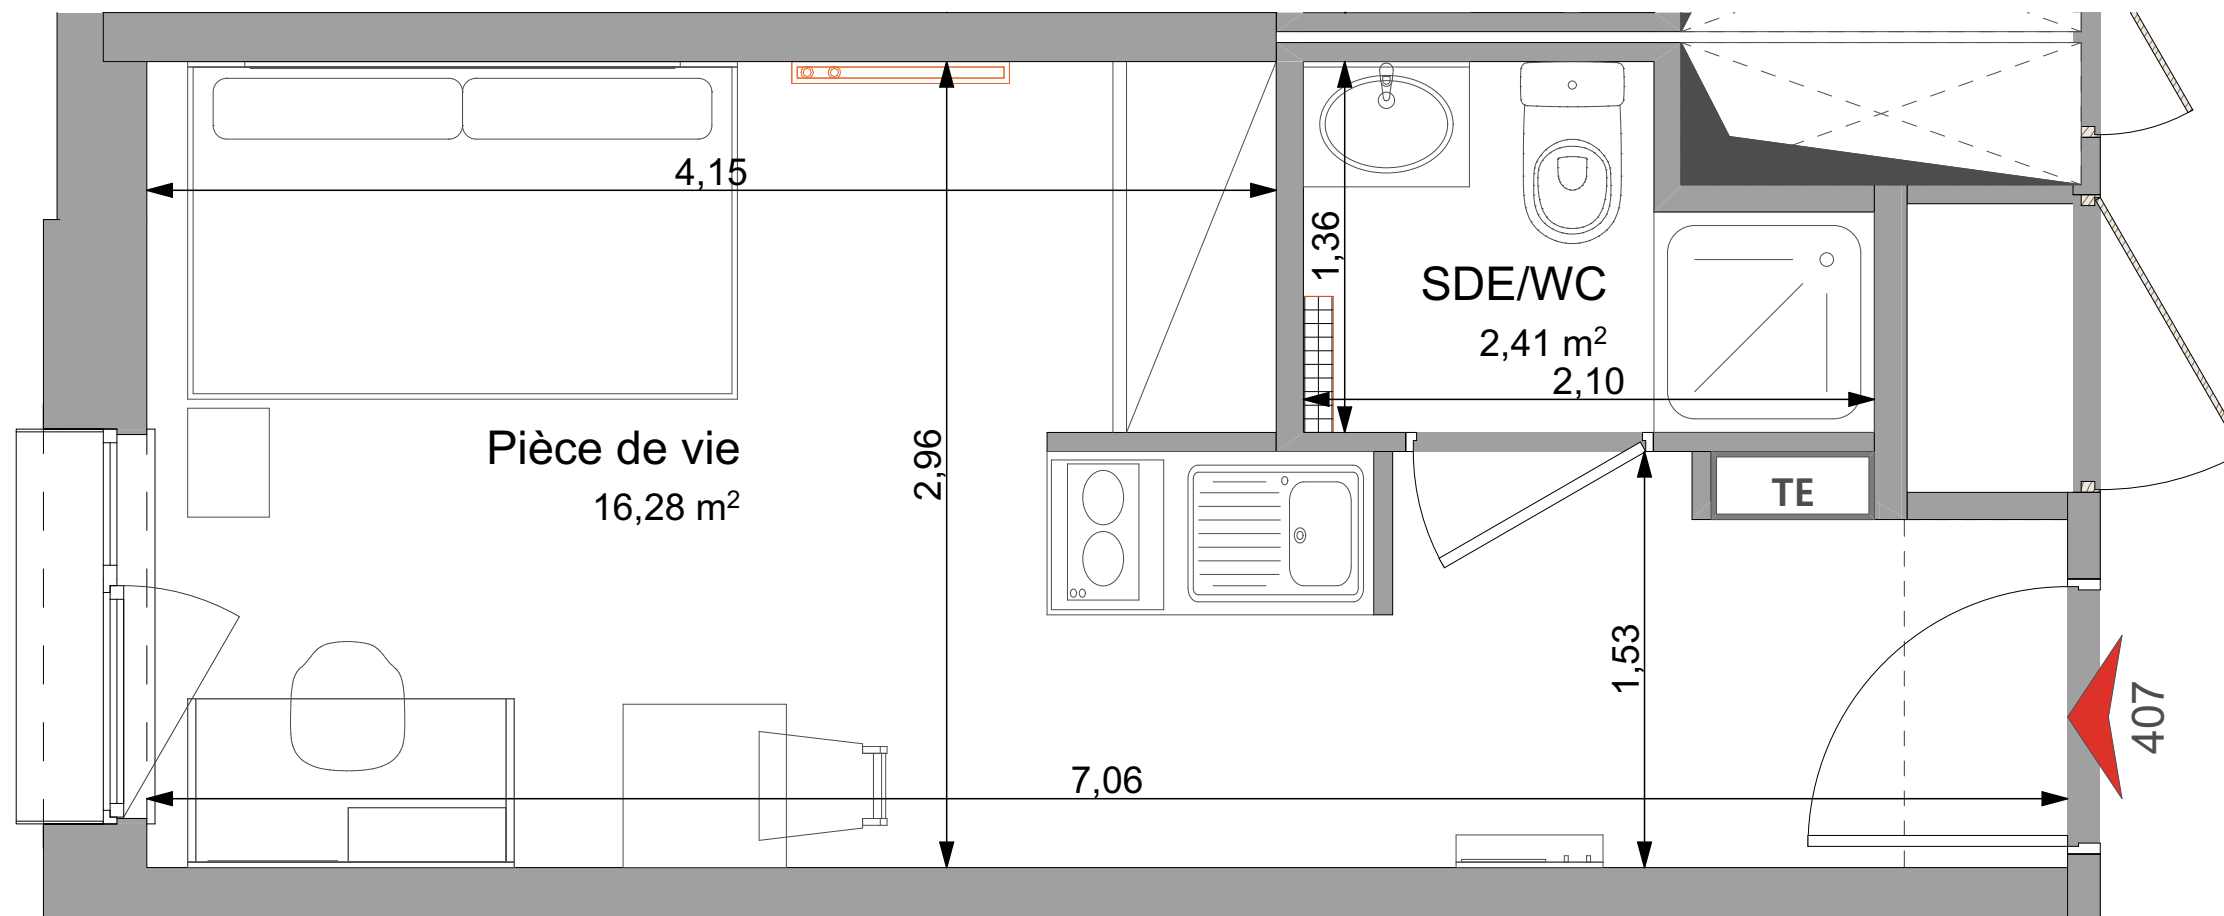

**EKINOX**  
VANDOEUVRE-LES-NANCY  
Avenue de Bourgogne

407 STUDIO R+4	
Pièce à vivre	16.28 m <sup>2</sup>
SdE/WC	2.41 m <sup>2</sup>
<b>Total surface habitable</b>	<b>18.69 m<sup>2</sup></b>

- Faux-plafonds
- TE Tableau électrique
- Radiateur sèche-serviette
- Gaine technique
- Radiateur
- Placard
- MTV Meuble télévision

Date:  
**23/02/2024**

Indice:  
**0**

Les surfaces, cotes, gaines, retombées, soffites et faux-plafonds, ainsi que l'emplacement des sanitaires, ne sont pas tous figurés ou le sont à titre indicatif. Des modifications sont susceptibles d'être apportées en fonction des impératifs administratifs, des contraintes techniques de conception et des tolérances d'exécution, tant en ce qui concerne les dimensions libres que les équipements et les réseaux divers, les appareillages sanitaires et électriques. Seuls seront fournis les équipements figurant sur le descriptif en annexe de l'acte de vente.