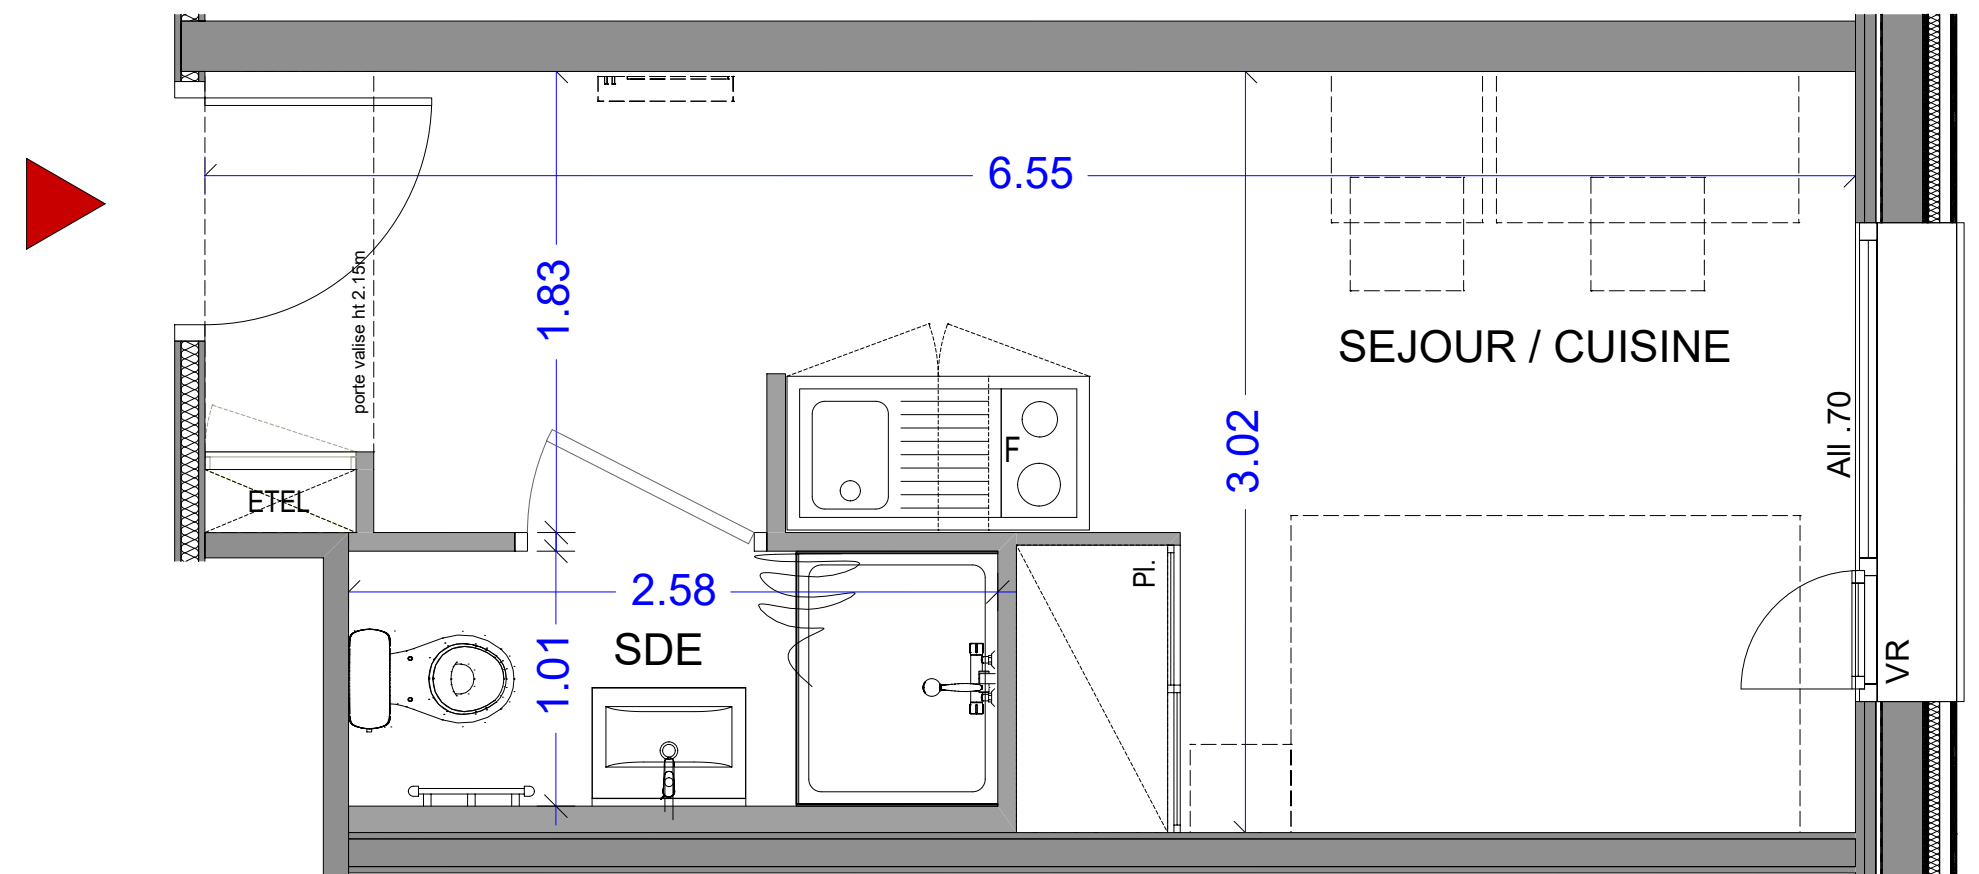

17 ALL. JEAN MONNET
74940 ANNECY

Appartement 1 pièce
n° 2-12 - 2ième étage

SEJOUR / CUISINE	15.60 m ²
SALLE D'EAU	2.61 m ²

SURFACE HABITABLE TOTALE	18.21 m²
---------------------------------	----------------------------

LEGENDE	
Pl. :	Placard
ETEL:	Tableau électrique
F :	Frigo
VR :	Volet roulant
All :	Allège
PF :	Porte fenêtre
[] :	Soffite et faux plafond

ECHELLE	DATE	INDICE
	AOUT 2023	0