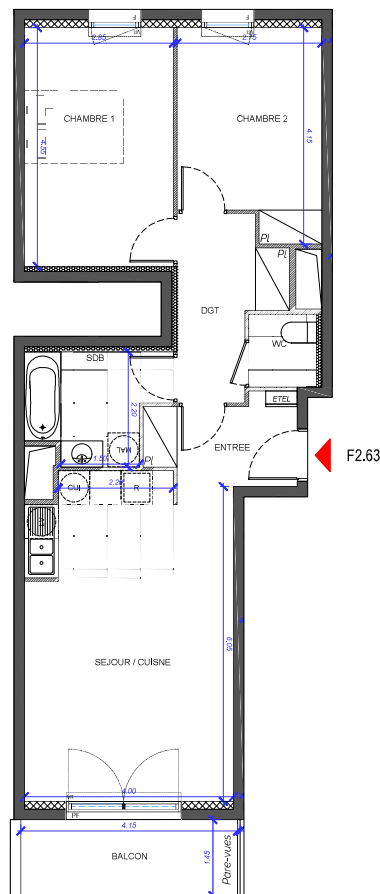

LUMINE & SENS

2 Avenue Rabelais 94120 FONTENAY SOUS BOIS

F2.63

3 PIECES

6^{ème} Etage

ENTREE	4.3 m ²
SEJOUR / CUISINE	24.5 m ²
CHAMBRE 1	13.0 m ²
CHAMBRE 2	10.4 m ²
SALLE DE BAIN	5.1 m ²
DGT	5.9 m ²
WC	1.8 m ²
SURFACE HABITABLE TOTALE	65.0 m²
BALCON	6.0 m ²

LEGENDE :

Gaine Technique	CUJ	Cuisson
Faux Plafond : HSP 2.20 env.	MAL	Machine à laver
PF	R	Réfrigérateur
F	PI	Placard
Gaine Technique Logement	LV	Lave vaisselle

INDICE : A

25,09,2024

Les surfaces, côtes, gaines, retombées, soffites et faux plafonds ainsi que l'emplacement des sanitaires ne sont pas tous figurés ou le sont à titre indicatif. Des modifications sont susceptibles d'être apportées à ce plan en fonction des impératifs administratifs, des contraintes techniques de conception et des tolérances d'exécution, tant en ce qui concerne les dimensions libres que les équipements et les réseaux divers, les appareillages sanitaires et électriques. Seuls seront fournis les équipements figurant sur le descriptif en annexe de l'acte de vente.