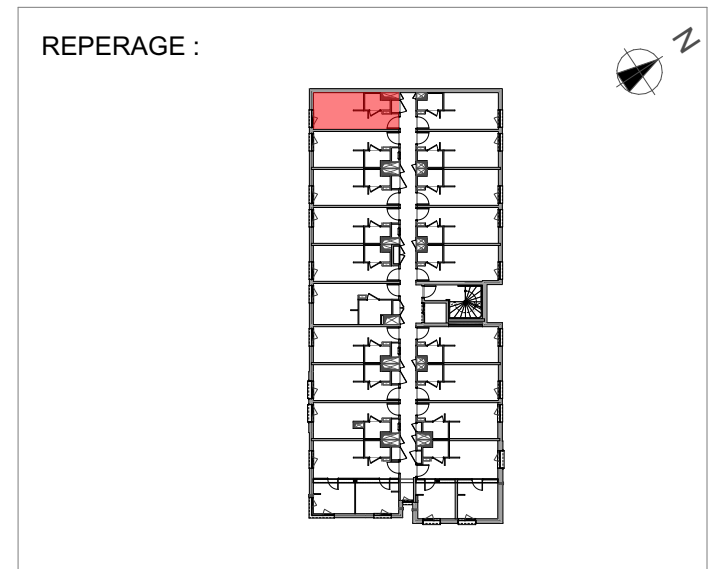

EKINOX
VANDOEUVRE-LES-NANCY
Avenue de Bourgogne

214 STUDIO R+2	
Pièce à vivre	16.57 m ²
SdE/WC	2.41 m ²
Total surface habitable	18.98 m²

- Faux-plafonds
- TE Tableau électrique
- Radiateur sèche-serviette
- Gaine technique
- Radiateur
- Placard
- MTV Meuble télévision

Date: **23/02/2024**

Indice: **0**

Les surfaces, cotes, gaines, retombées, soffites et faux-plafonds, ainsi que l'emplacement des sanitaires, ne sont pas tous figurés ou le sont à titre indicatif. Des modifications sont susceptibles d'être apportées en fonction des impératifs administratifs, des contraintes techniques de conception et des tolérances d'exécution, tant en ce qui concerne les dimensions libres que les équipements et les réseaux divers, les appareillages sanitaires et électriques. Seuls seront fournis les équipements figurant sur le descriptif en annexe de l'acte de vente.