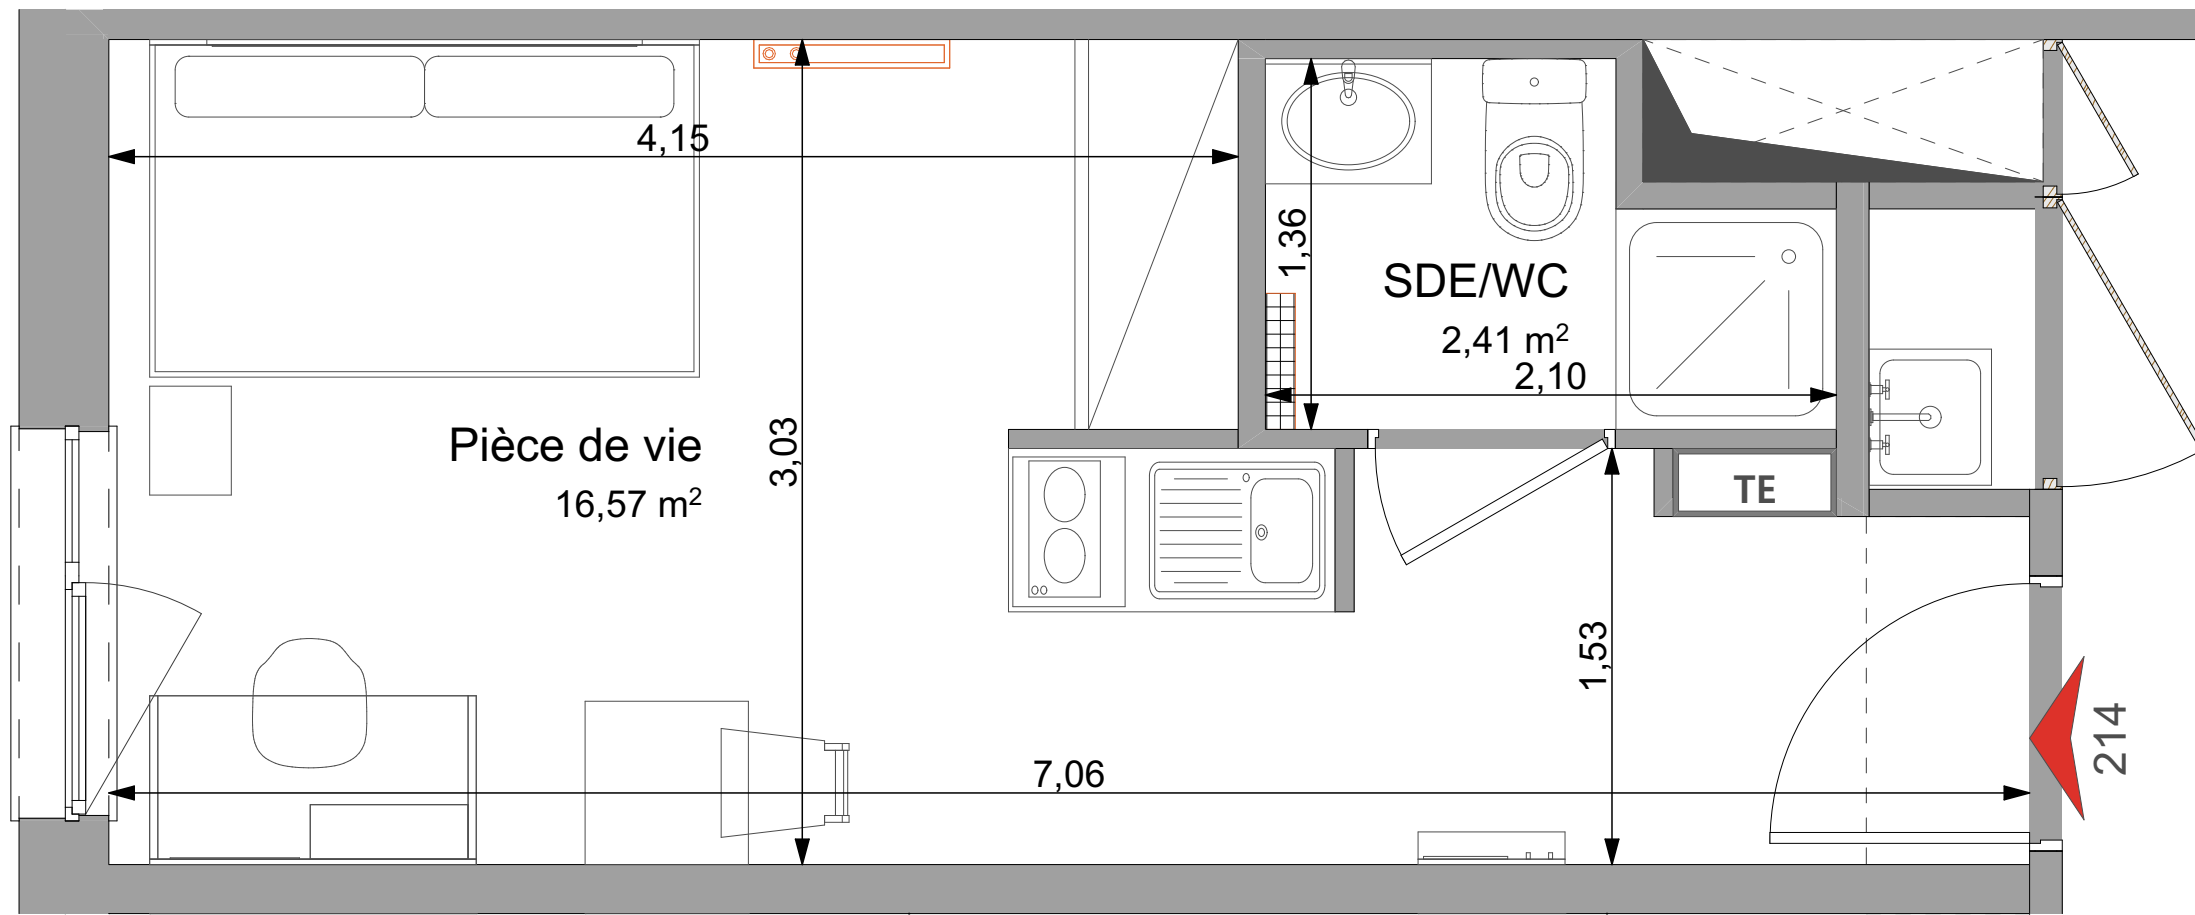

EKINOX
VANDOEUVRE-LES-NANCY
Avenue de Bourgogne

214 STUDIO R+2	
Pièce à vivre	16.57 m ²
SdE/WC	2.41 m ²
Total surface habitable	18.98 m²

- Faux-plafonds
- TE Tableau électrique
- Radiateur sèche-serviette
- Gaine technique
- Radiateur
- Placard
- MTV Meuble télévision

Date: **23/02/2024**

Indice: **0**

Les surfaces, cotes, gaines, retombées, soffites et faux-plafonds, ainsi que l'emplacement des sanitaires, ne sont pas tous figurés ou le sont à titre indicatif. Des modifications sont susceptibles d'être apportées en fonction des impératifs administratifs, des contraintes techniques de conception et des tolérances d'exécution, tant en ce qui concerne les dimensions libres que les équipements et les réseaux divers, les appareillages sanitaires et électriques. Seuls seront fournis les équipements figurant sur le descriptif en annexe de l'acte de vente.