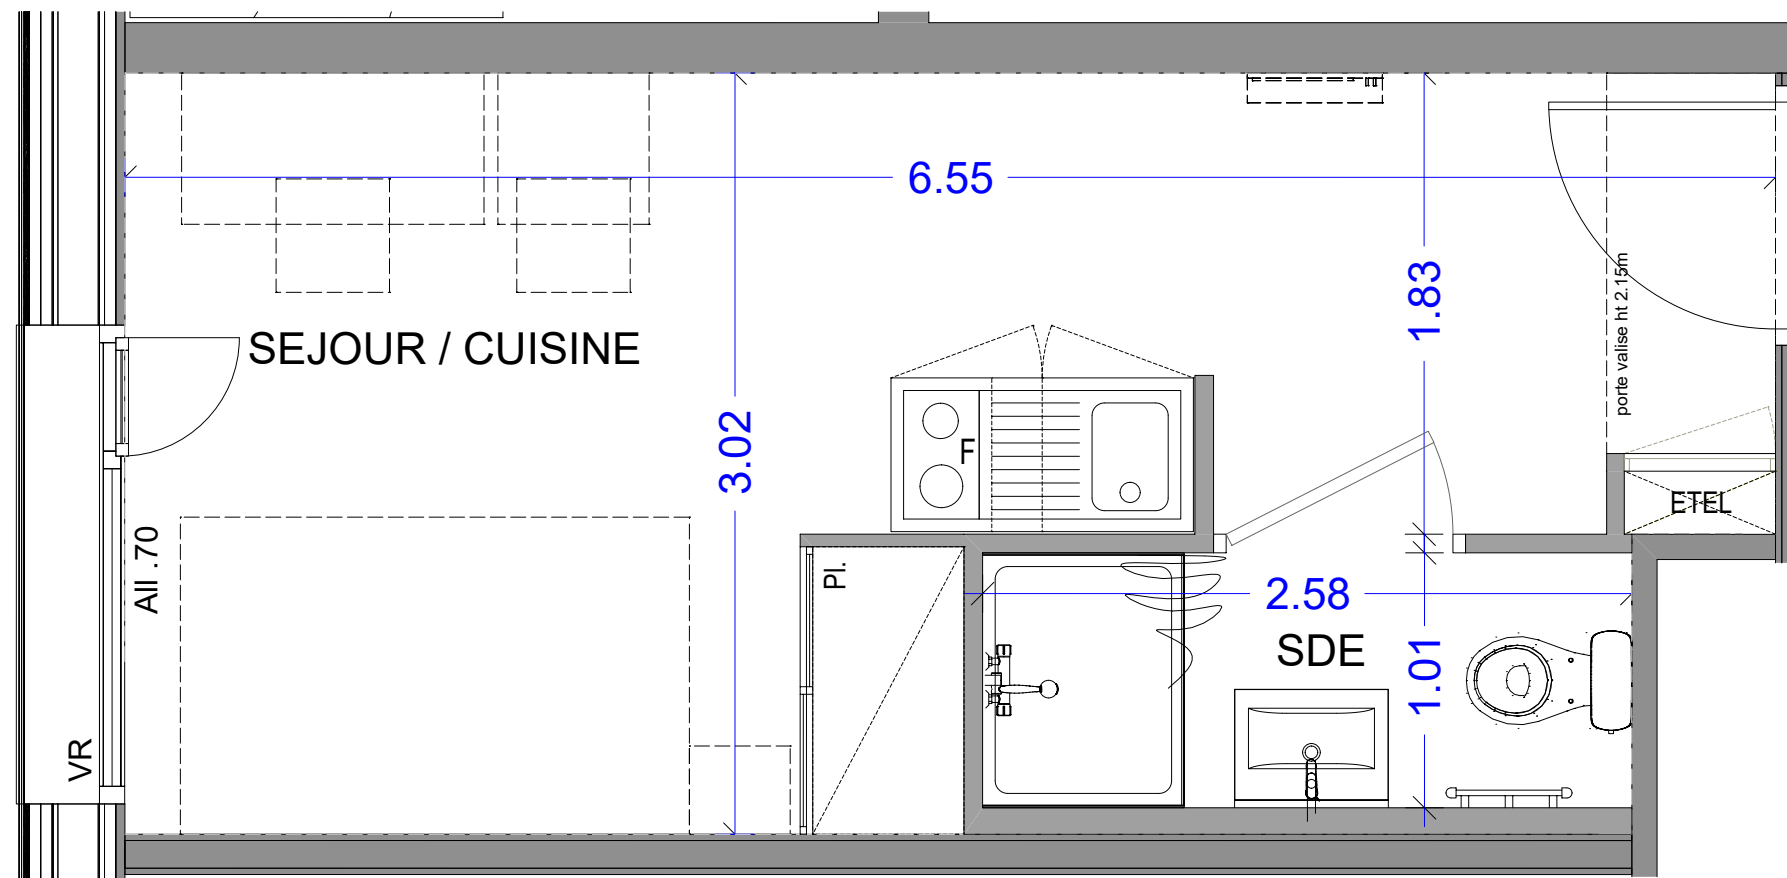

17 ALL. JEAN MONNET
74940 ANNECY

Appartement 1 pièce
n° 4-04 - 4ième étage

SEJOUR / CUISINE	15.60 m ²
SALLE D'EAU	2.61 m ²

SURFACE HABITABLE TOTALE	18.21 m²
---------------------------------	----------------------------

LEGENDE	
Pl. :	Placard
ETEL:	Tableau électrique
F :	Frigo
VR :	Volet roulant
All :	Allège
PF :	Porte fenêtre
[] :	Soffite et faux plafond

ECHELLE	DATE	INDICE
	AOUT 2023	0