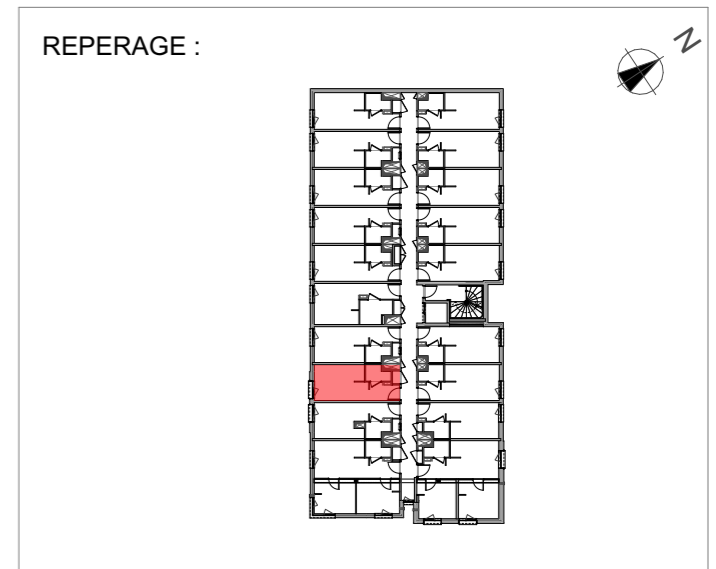

207 STUDIO R+2	
Pièce à vivre	16.28 m ²
SdE/WC	2.41 m ²
Total surface habitable	18.69 m²

Faux-plafonds	TE Tableau électrique
Gaine technique	Radiateur sèche-serviette
Placard	Radiateur
MTV Meuble télévision	

Date: 23/02/2024	Indice: 0
-----------------------------------	----------------------------

Les surfaces, cotes, gaines, retombées, soffites et faux-plafonds, ainsi que l'emplacement des sanitaires, ne sont pas tous figurés ou le sont à titre indicatif. Des modifications sont susceptibles d'être apportées en fonction des impératifs administratifs, des contraintes techniques de conception et des tolérances d'exécution, tant en ce qui concerne les dimensions libres que les équipements et les réseaux divers, les appareillages sanitaires et électriques. Seuls seront fournis les équipements figurant sur le descriptif en annexe de l'acte de vente.