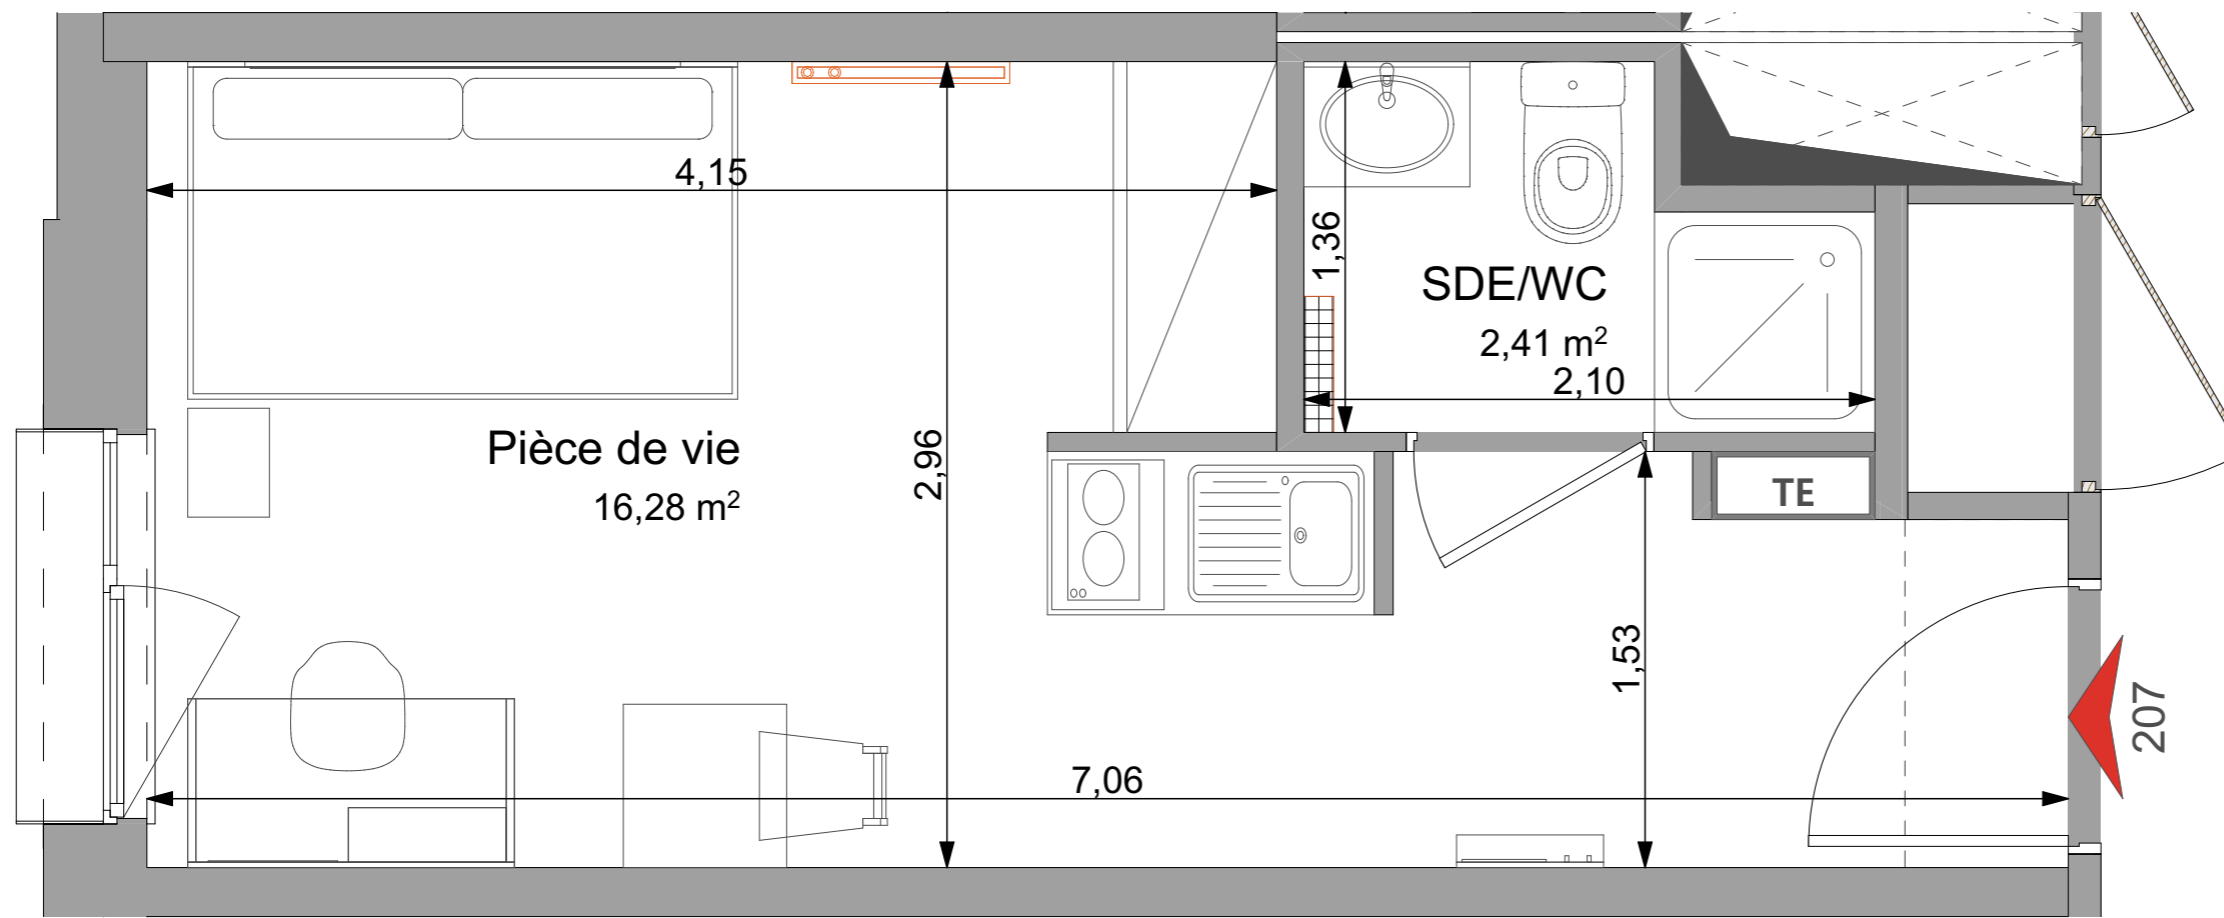

207 STUDIO R+2	
Pièce à vivre	16.28 m ²
SdE/WC	2.41 m ²
Total surface habitable	18.69 m²

Faux-plafonds	TE Tableau électrique
Gaine technique	Radiateur sèche-serviette
Placard	Radiateur
MTV Meuble télévision	

Date: 23/02/2024	Indice: 0
-----------------------------------	----------------------------

Les surfaces, cotes, gaines, retombées, soffites et faux-plafonds, ainsi que l'emplacement des sanitaires, ne sont pas tous figurés ou le sont à titre indicatif. Des modifications sont susceptibles d'être apportées en fonction des impératifs administratifs, des contraintes techniques de conception et des tolérances d'exécution, tant en ce qui concerne les dimensions libres que les équipements et les réseaux divers, les appareillages sanitaires et électriques. Seuls seront fournis les équipements figurant sur le descriptif en annexe de l'acte de vente.