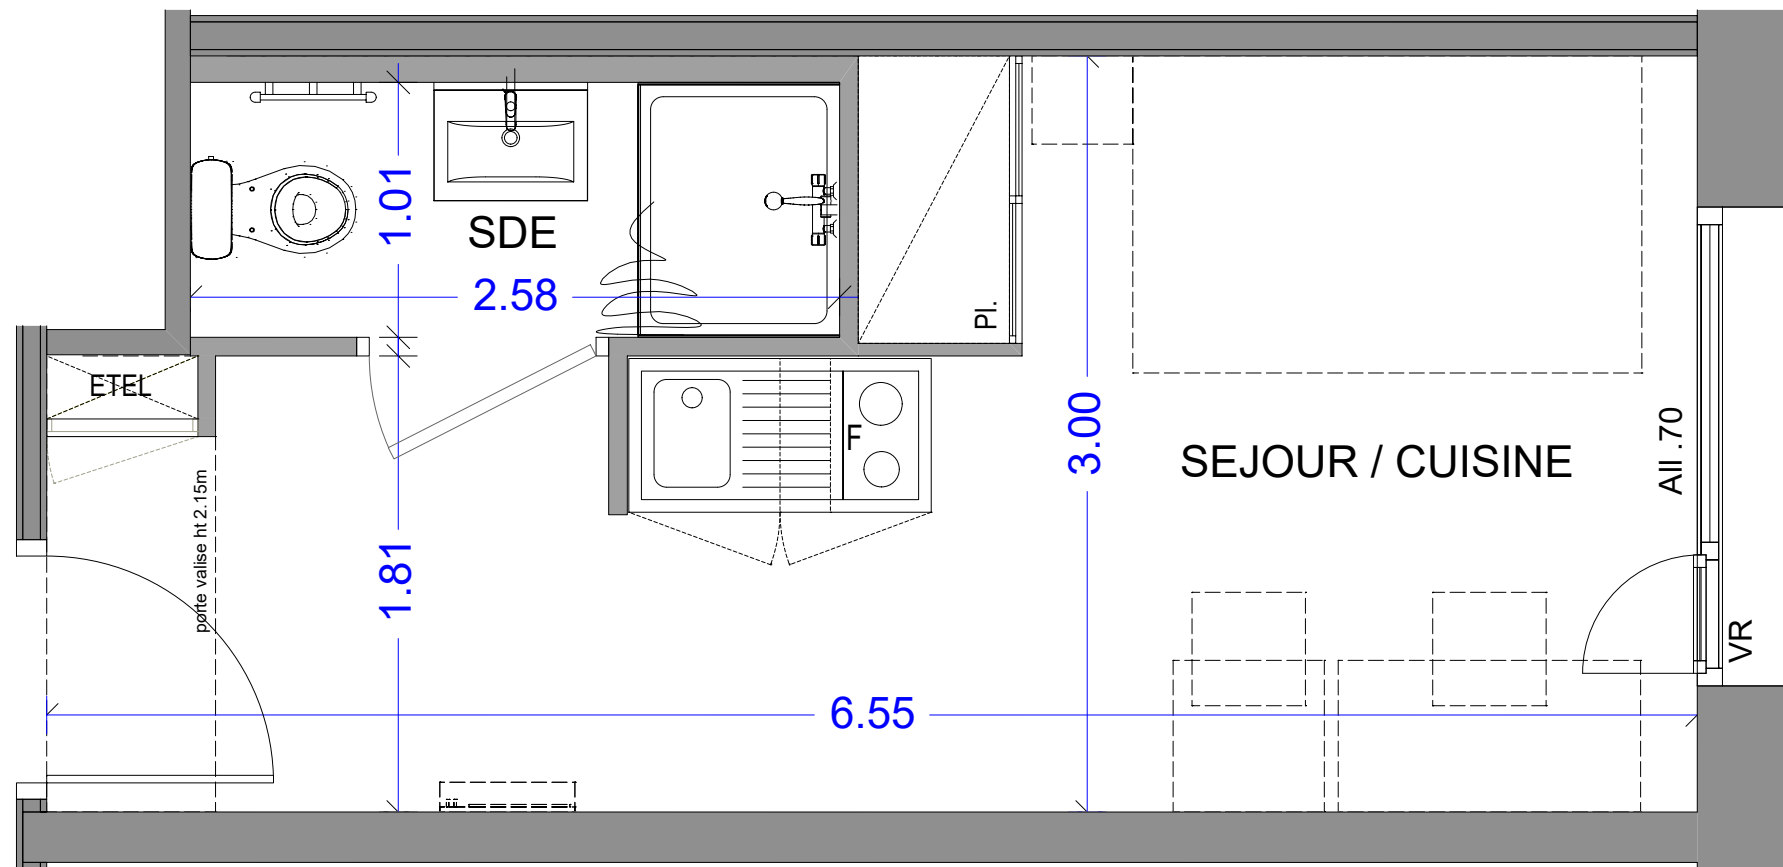

17 ALL. JEAN MONNET
74940 ANNECY

Appartement 1 pièce
n° 1-22 - 1er étage

SEJOUR / CUISINE	15.47 m ²
SALLE D'EAU	2.61 m ²

SURFACE HABITABLE TOTALE 18.08 m²

LEGENDE

- Pl. : Placard
- ETEL: Tableau électrique
- F : Frigo
- VR : Volet roulant
- All : Allège
- PF : Porte fenêtre
- [] : Soffite et faux plafond