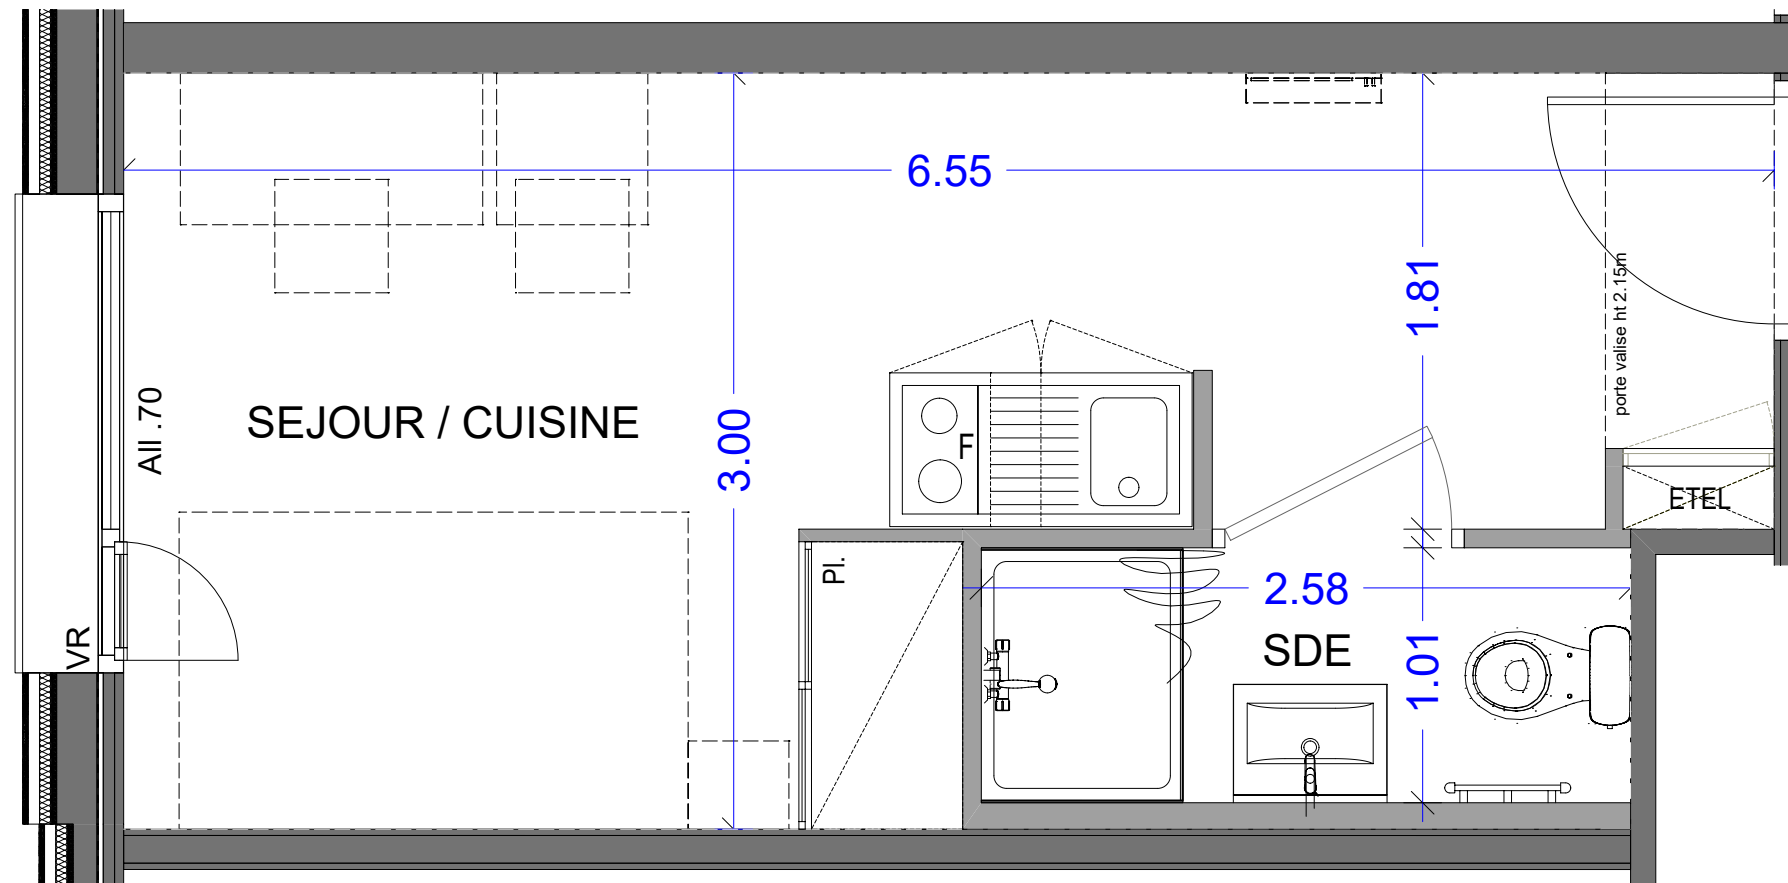

17 ALL. JEAN MONNET
74940 ANNECY

Appartement 1 pièce
n° 5-02 - 5ième étage

SEJOUR / CUISINE	15.47 m ²
SALLE D'EAU	2.61 m ²
SURFACE HABITABLE TOTALE	18.08 m²

LEGENDE

Pl. :	Placard
ETEL:	Tableau électrique
F :	Frigido
VR :	Volet roulant
All :	Allège
PF :	Porte fenêtre
[] :	Soffite et faux plafond