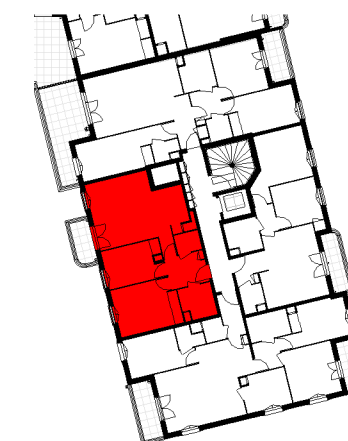

Les
Terrasses
du
Parc

Rue Frédéric Mistral - Site Fossé Bazin
94320 VILLE DE THIAIS

3 PIECES
CAGE F - F13 - 1er ETAGE

Entrée	5.35 m ²
Séjour/Cuisine	26.02 m ²
Chambre 1	13.29 m ²
Chambre 2	9.68 m ²
SdB	4.61 m ²
WC	2.17 m ²
SURFACE HABITABLE TOTALE	61.12 m²

Balcon	3.68 m ²
SURFACE ANNEXE	3.68 m²

R	Réfrigérateur	VR	Volet Roulant
LL	Lave-Linge	GC	Garde-Corps
LV	Lave-Vaisselle	ETEL	Tableau Electrique
CU	Cuisinière	PL	Placard
TR	Tri		Faux Plafond / Soffite
PF	Porte-Fenêtre		
F	Fenêtre		
FAV	Fenêtre Allège Vitrée		