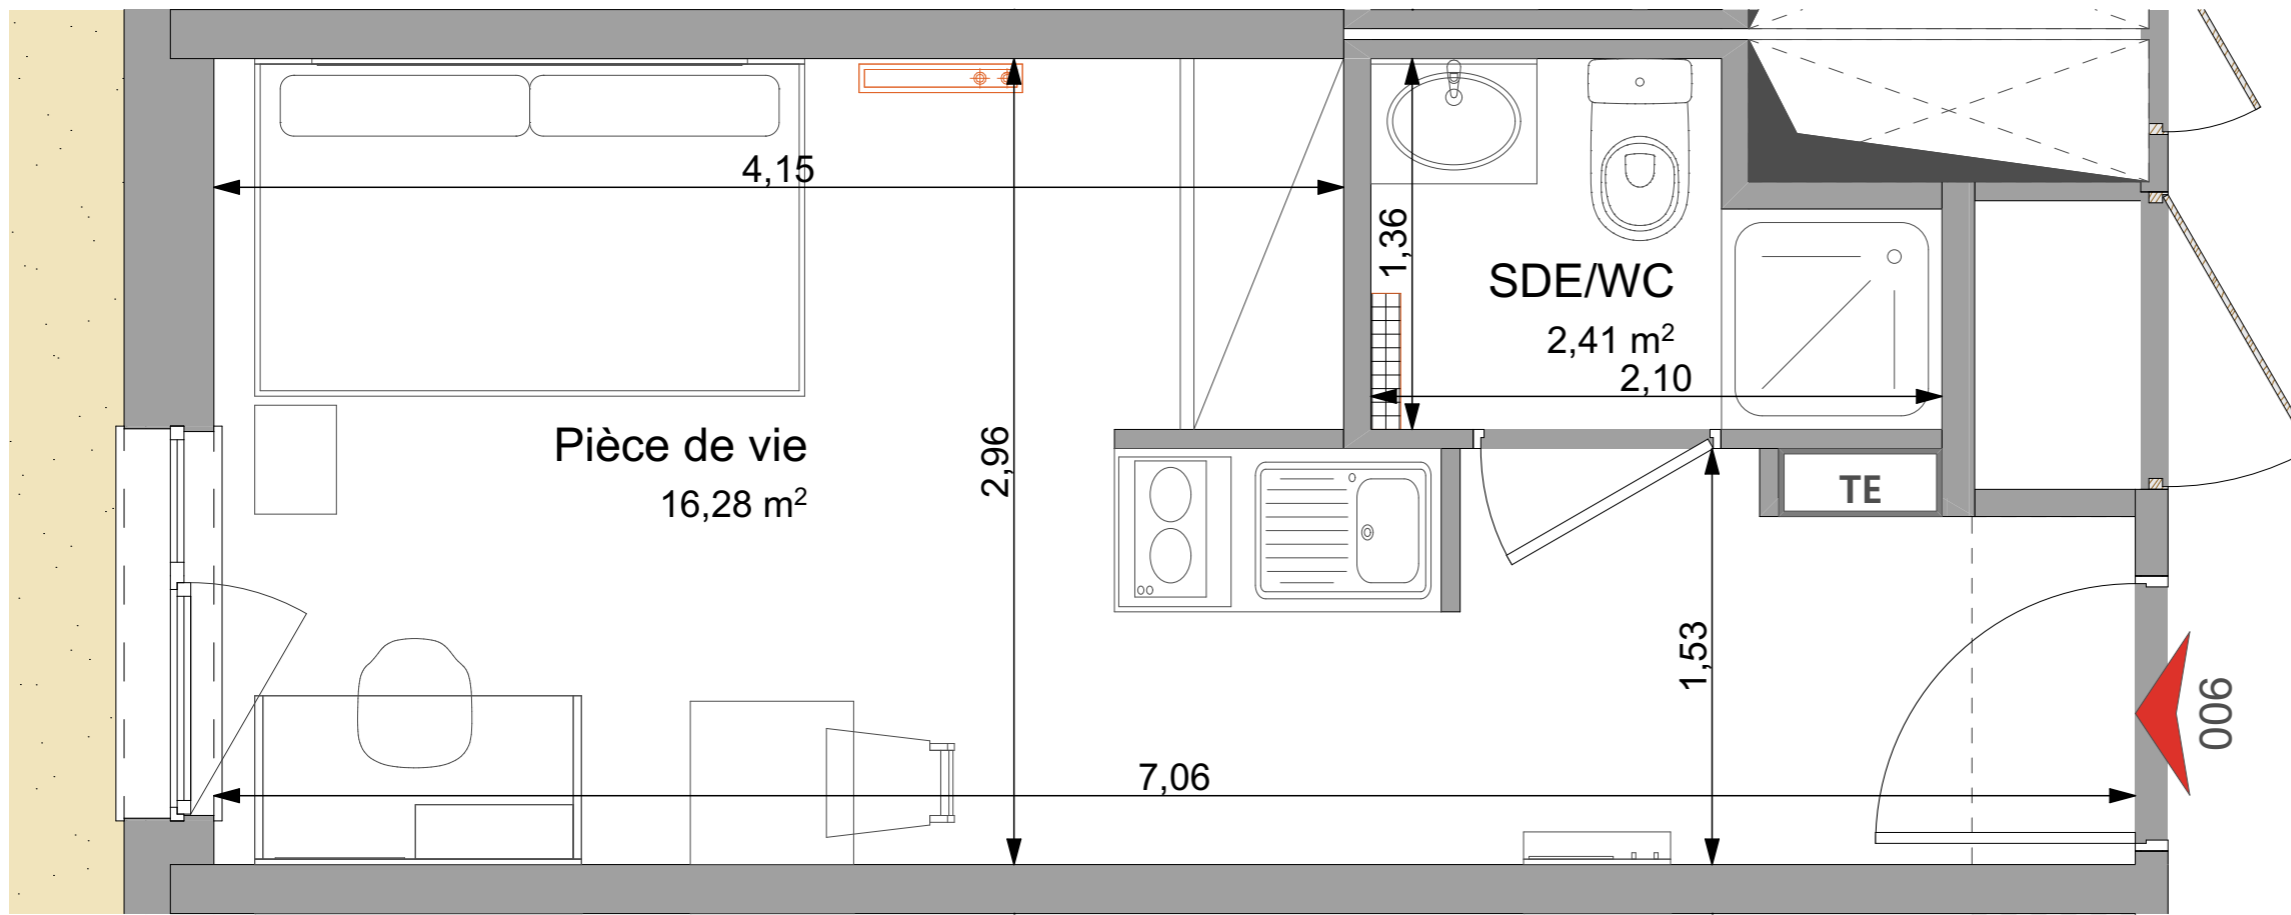

006 STUDIO RDC	
Pièce à vivre	16.28 m ²
SdE/WC	2.41 m ²
Total surface habitable	18.69 m²

	Faux-plafonds	TE	Tableau électrique
	Gaine technique		Radiateur sèche-serviette
	Placard		Radiateur
	MTV		Meuble télévision

Date:
23/02/2024

Indice:
0

Les surfaces, cotes, gaines, retombées, soffites et faux-plafonds, ainsi que l'emplacement des sanitaires, ne sont pas tous figurés ou le sont à titre indicatif. Des modifications sont susceptibles d'être apportées en fonction des impératifs administratifs, des contraintes techniques de conception et des tolérances d'exécution, tant en ce qui concerne les dimensions libres que les équipements et les réseaux divers, les appareillages sanitaires et électriques. Seuls seront fournis les équipements figurant sur le descriptif en annexe de l'acte de vente.