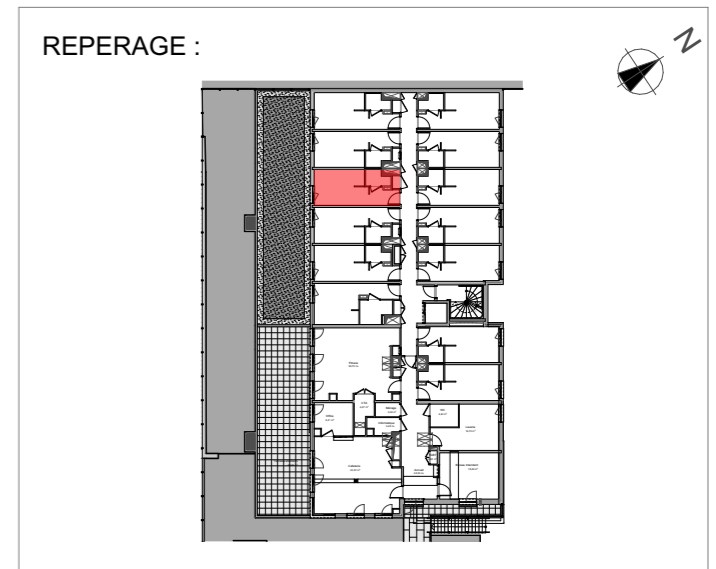

006 STUDIO RDC	
Pièce à vivre	16.28 m ²
SdE/WC	2.41 m ²
Total surface habitable	18.69 m²

	Faux-plafonds	TE	Tableau électrique
	Gaine technique		Radiateur sèche-serviette
	Placard		Radiateur
	MTV		Meuble télévision

Date:
23/02/2024

Indice:
0

Les surfaces, cotes, gaines, retombées, soffites et faux-plafonds, ainsi que l'emplacement des sanitaires, ne sont pas tous figurés ou le sont à titre indicatif. Des modifications sont susceptibles d'être apportées en fonction des impératifs administratifs, des contraintes techniques de conception et des tolérances d'exécution, tant en ce qui concerne les dimensions libres que les équipements et les réseaux divers, les appareillages sanitaires et électriques. Seuls seront fournis les équipements figurant sur le descriptif en annexe de l'acte de vente.