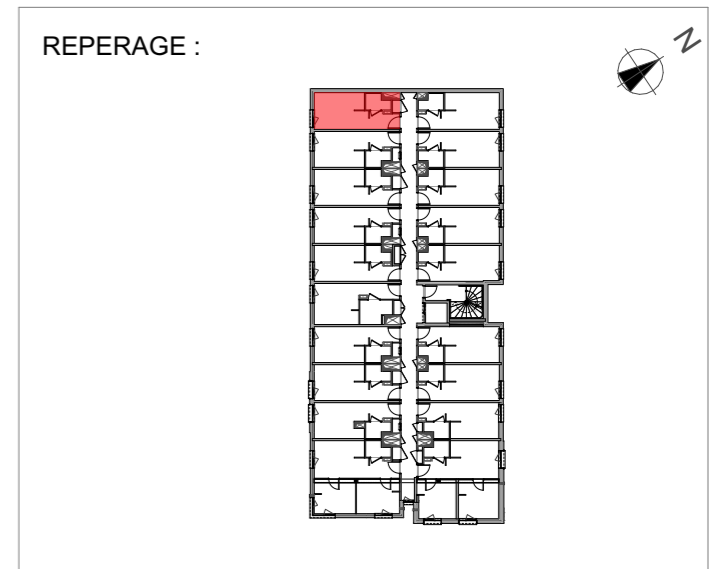

114 STUDIO R+1	
Pièce à vivre	16.57 m ²
SdE/WC	2.41 m ²
Total surface habitable	18.98 m²

Faux-plafonds	TE Tableau électrique
Gaine technique	Radiateur sèche-serviette
Placard	Radiateur
MTV	Meuble télévision

Date: 23/02/2024	Indice: 0
----------------------------	---------------------

Les surfaces, cotes, gaines, retombées, soffites et faux-plafonds, ainsi que l'emplacement des sanitaires, ne sont pas tous figurés ou le sont à titre indicatif. Des modifications sont susceptibles d'être apportées en fonction des impératifs administratifs, des contraintes techniques de conception et des tolérances d'exécution, tant en ce qui concerne les dimensions libres que les équipements et les réseaux divers, les appareillages sanitaires et électriques. Seuls seront fournis les équipements figurant sur le descriptif en annexe de l'acte de vente.