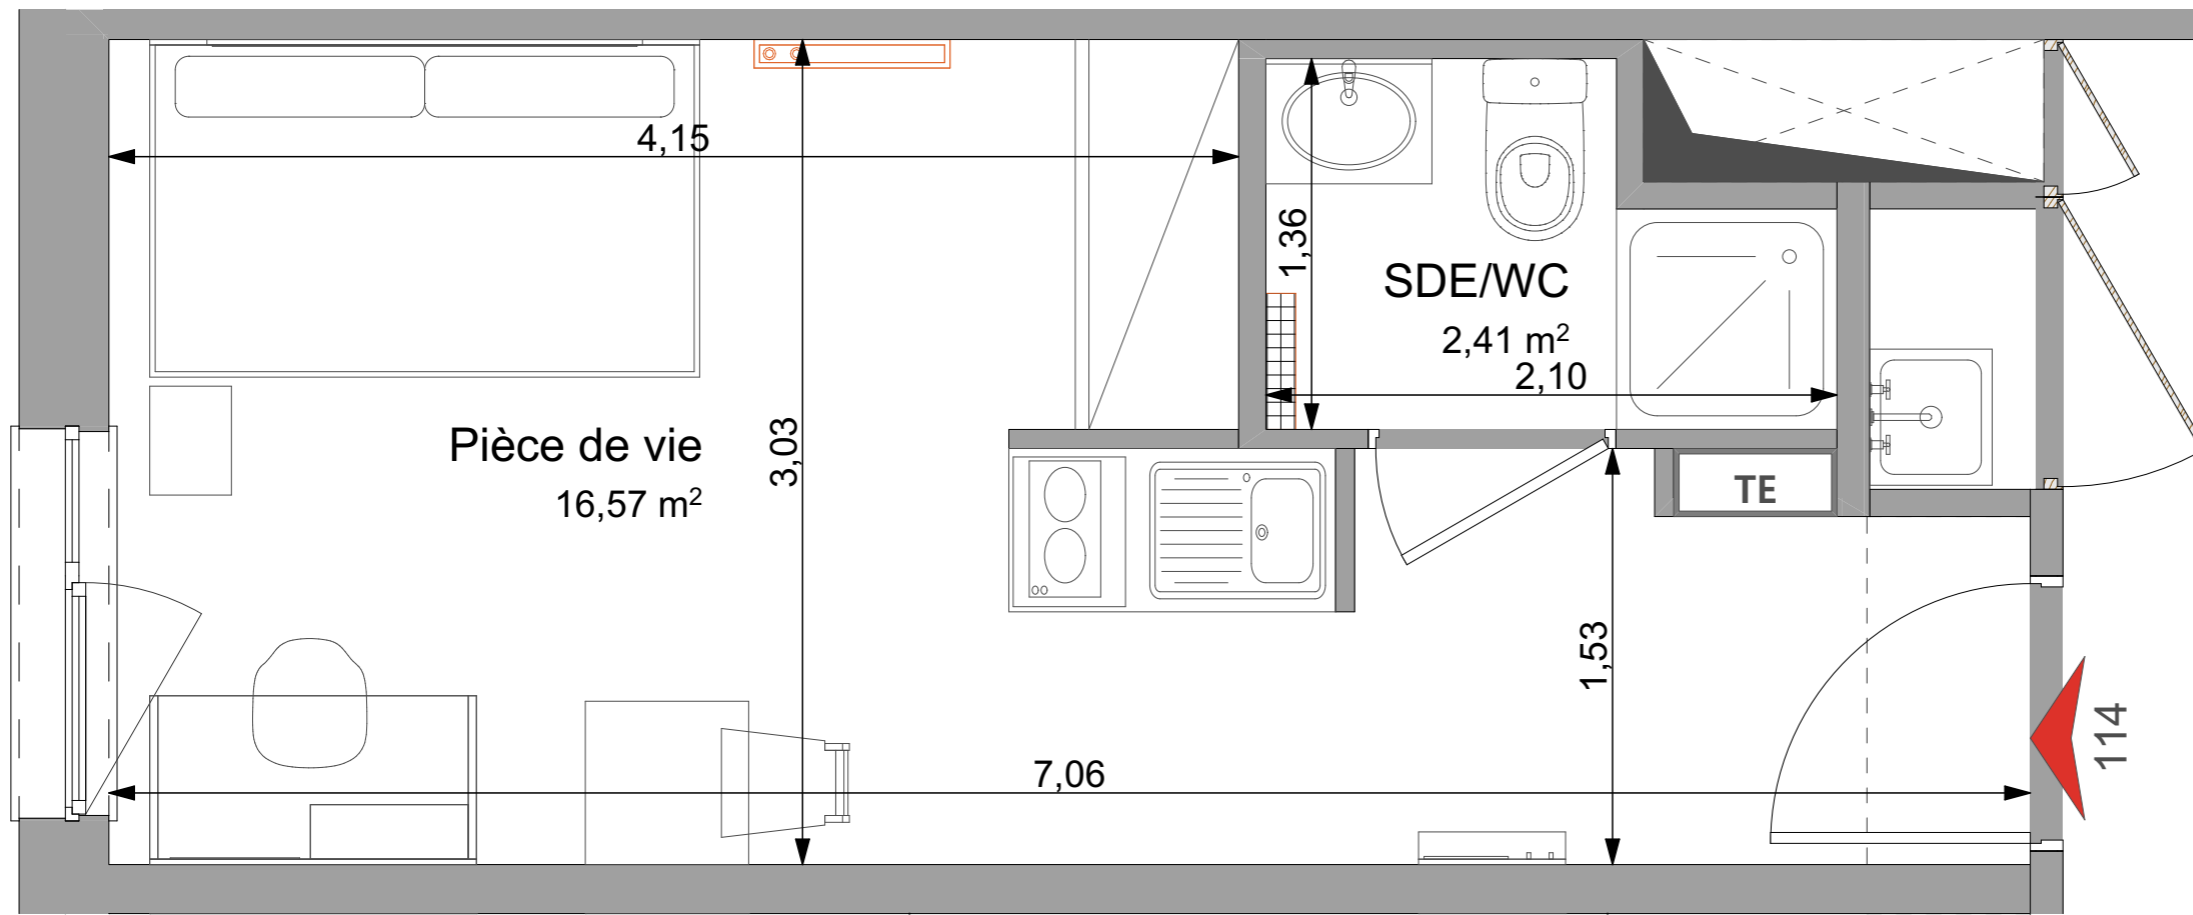

114 STUDIO R+1	
Pièce à vivre	16.57 m ²
SdE/WC	2.41 m ²
Total surface habitable	18.98 m²

Faux-plafonds	TE Tableau électrique
Gaine technique	Radiateur sèche-serviette
Placard	Radiateur
MTV	Meuble télévision

Date: 23/02/2024	Indice: 0
----------------------------	---------------------

Les surfaces, cotes, gaines, retombées, soffites et faux-plafonds, ainsi que l'emplacement des sanitaires, ne sont pas tous figurés ou le sont à titre indicatif. Des modifications sont susceptibles d'être apportées en fonction des impératifs administratifs, des contraintes techniques de conception et des tolérances d'exécution, tant en ce qui concerne les dimensions libres que les équipements et les réseaux divers, les appareillages sanitaires et électriques. Seuls seront fournis les équipements figurant sur le descriptif en annexe de l'acte de vente.