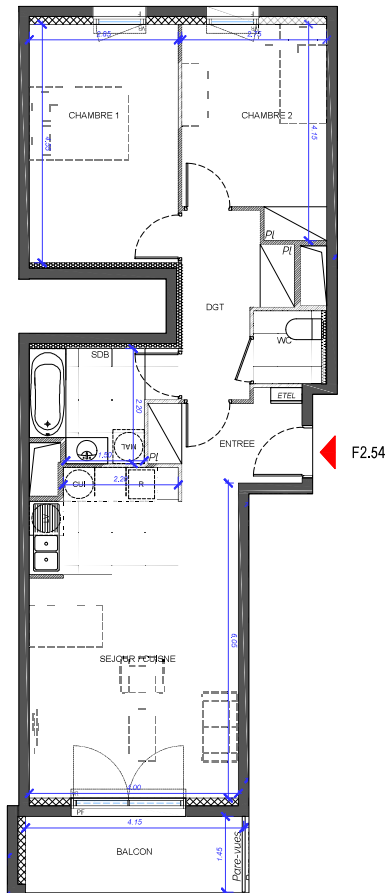

LUMINE & SENS

2 Avenue Rabelais 94120 FONTENAY SOUS BOIS

F2.54

3 PIECES

5^{ème} Etage

ENTREE	4.3 m ²
SEJOUR / CUISINE	24.5 m ²
CHAMBRE 1	13.0 m ²
CHAMBRE 2	10.4 m ²
SALLE DE BAIN	5.1 m ²
DGT	5.9 m ²
WC	1.8 m ²
SURFACE HABITABLE TOTALE	65.0 m²
BALCON	6.0 m ²

LEGENDE :

Gaine Technique	CUI Cuisson
Faux Plafond : HSP 2.20 env.	MAL Machine à l'aver
Porte Fenêtre	R Réfrigérateur
Fenêtre	PI Placard
Gaine Technique Logement	LV Lave vaisselle

INDICE : A

25,09,2024

Les surfaces, côtes, gaines, retombées, soffites et faux plafonds ainsi que l'emplacement des sanitaires ne sont pas tous figurés ou le sont à titre indicatif. Des modifications sont susceptibles d'être apportées à ce plan en fonction des impératifs administratifs, des contraintes techniques de conception et des tolérances d'exécution, tant en ce qui concerne les dimensions libres que les équipements et les réseaux divers, les appareillages sanitaires et électriques. Seuls seront fournis les équipements figurant sur le descriptif en annexe de l'acte de vente.