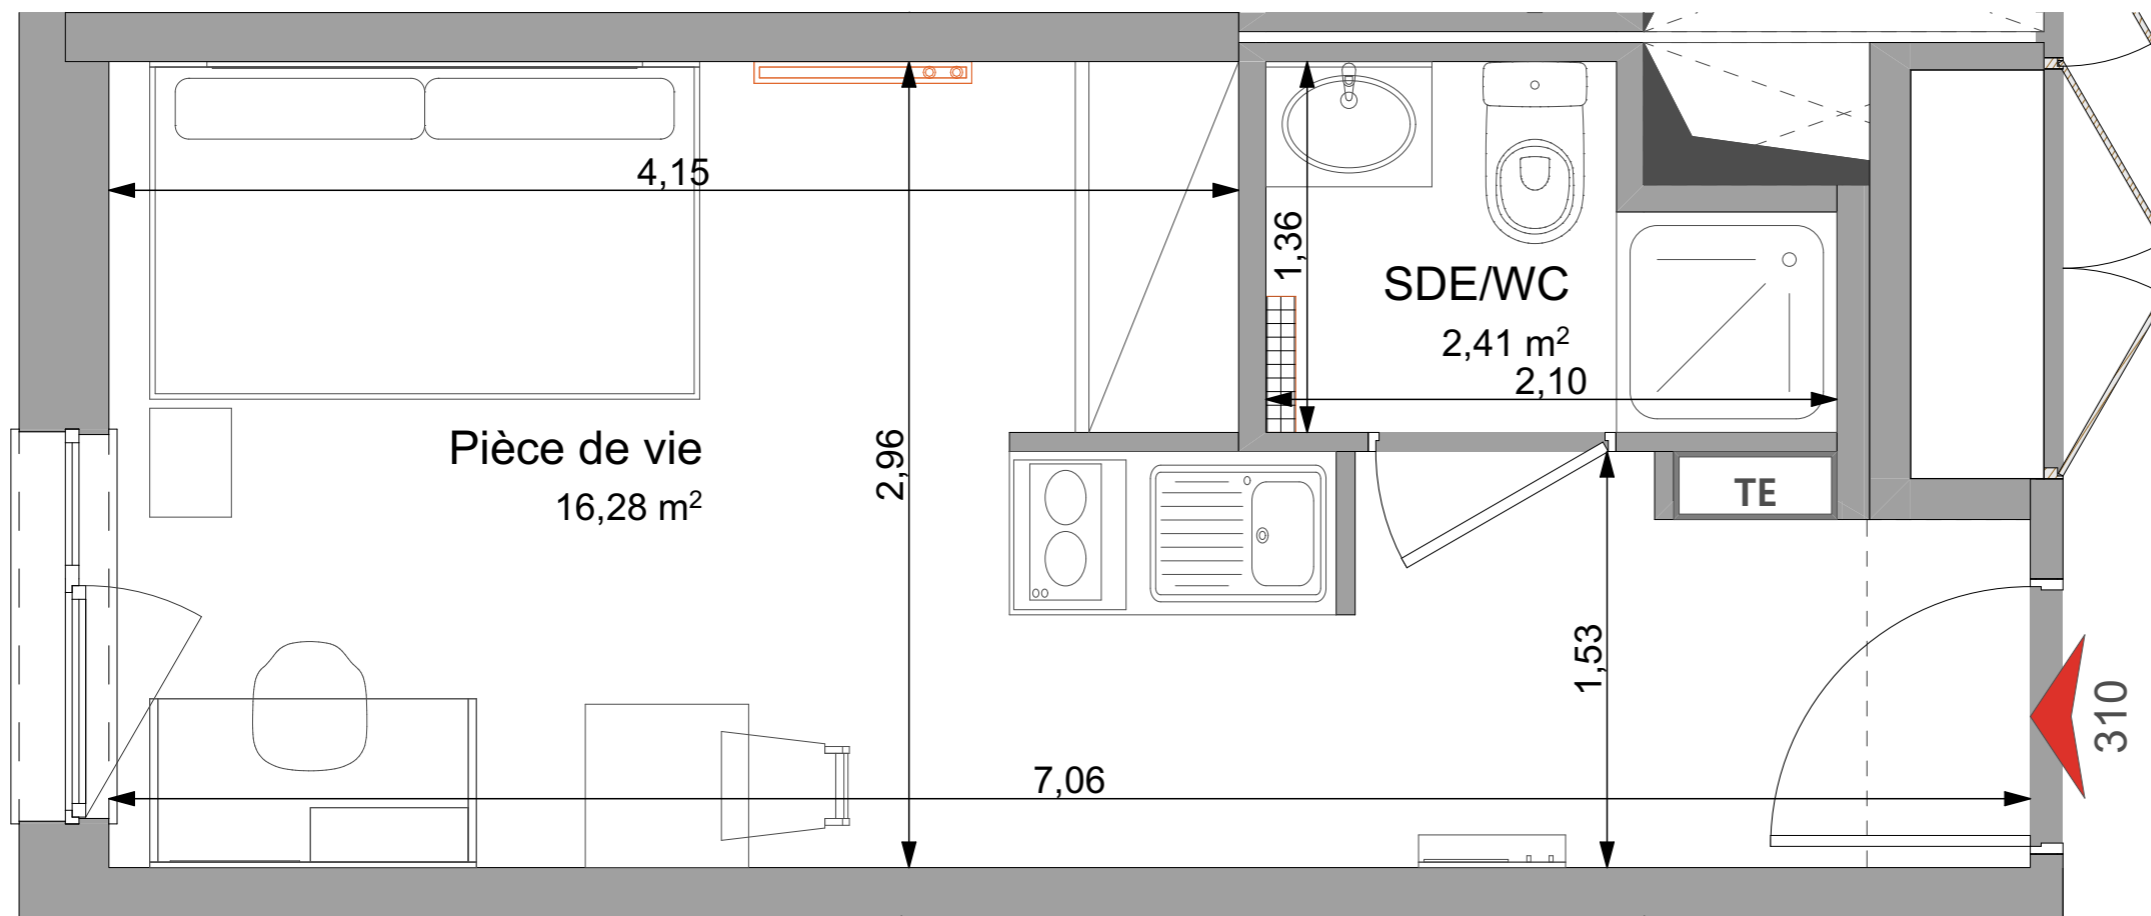

**EKINOX**  
VANDOEUVRE-LES-NANCY  
Avenue de Bourgogne

310 STUDIO R+3	
Pièce à vivre	16.28 m <sup>2</sup>
SdE/WC	2.41 m <sup>2</sup>
<b>Total surface habitable</b>	<b>18.69 m<sup>2</sup></b>

- Faux-plafonds
- TE Tableau électrique
- Radiateur sèche-serviette
- Gaine technique
- Radiateur
- Placard
- MTV Meuble télévision

Date:  
**23/02/2024**

Indice:  
**0**

Les surfaces, cotes, gaines, retombées, soffites et faux-plafonds, ainsi que l'emplacement des sanitaires, ne sont pas tous figurés ou le sont à titre indicatif. Des modifications sont susceptibles d'être apportées en fonction des impératifs administratifs, des contraintes techniques de conception et des tolérances d'exécution, tant en ce qui concerne les dimensions libres que les équipements et les réseaux divers, les appareillages sanitaires et électriques. Seuls seront fournis les équipements figurant sur le descriptif en annexe de l'acte de vente.