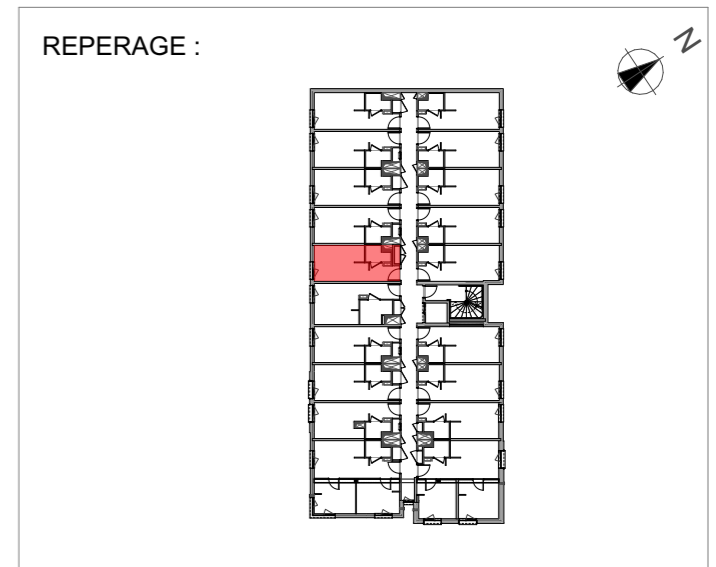

**EKINOX**  
VANDOEUVRE-LES-NANCY  
Avenue de Bourgogne

310 STUDIO R+3	
Pièce à vivre	16.28 m <sup>2</sup>
SdE/WC	2.41 m <sup>2</sup>
<b>Total surface habitable</b>	<b>18.69 m<sup>2</sup></b>

- Faux-plafonds
- TE Tableau électrique
- Radiateur sèche-serviette
- Gaine technique
- Radiateur
- Placard
- MTV Meuble télévision

Date:  
**23/02/2024**

Indice:  
**0**

Les surfaces, cotes, gaines, retombées, soffites et faux-plafonds, ainsi que l'emplacement des sanitaires, ne sont pas tous figurés ou le sont à titre indicatif. Des modifications sont susceptibles d'être apportées en fonction des impératifs administratifs, des contraintes techniques de conception et des tolérances d'exécution, tant en ce qui concerne les dimensions libres que les équipements et les réseaux divers, les appareillages sanitaires et électriques. Seuls seront fournis les équipements figurant sur le descriptif en annexe de l'acte de vente.