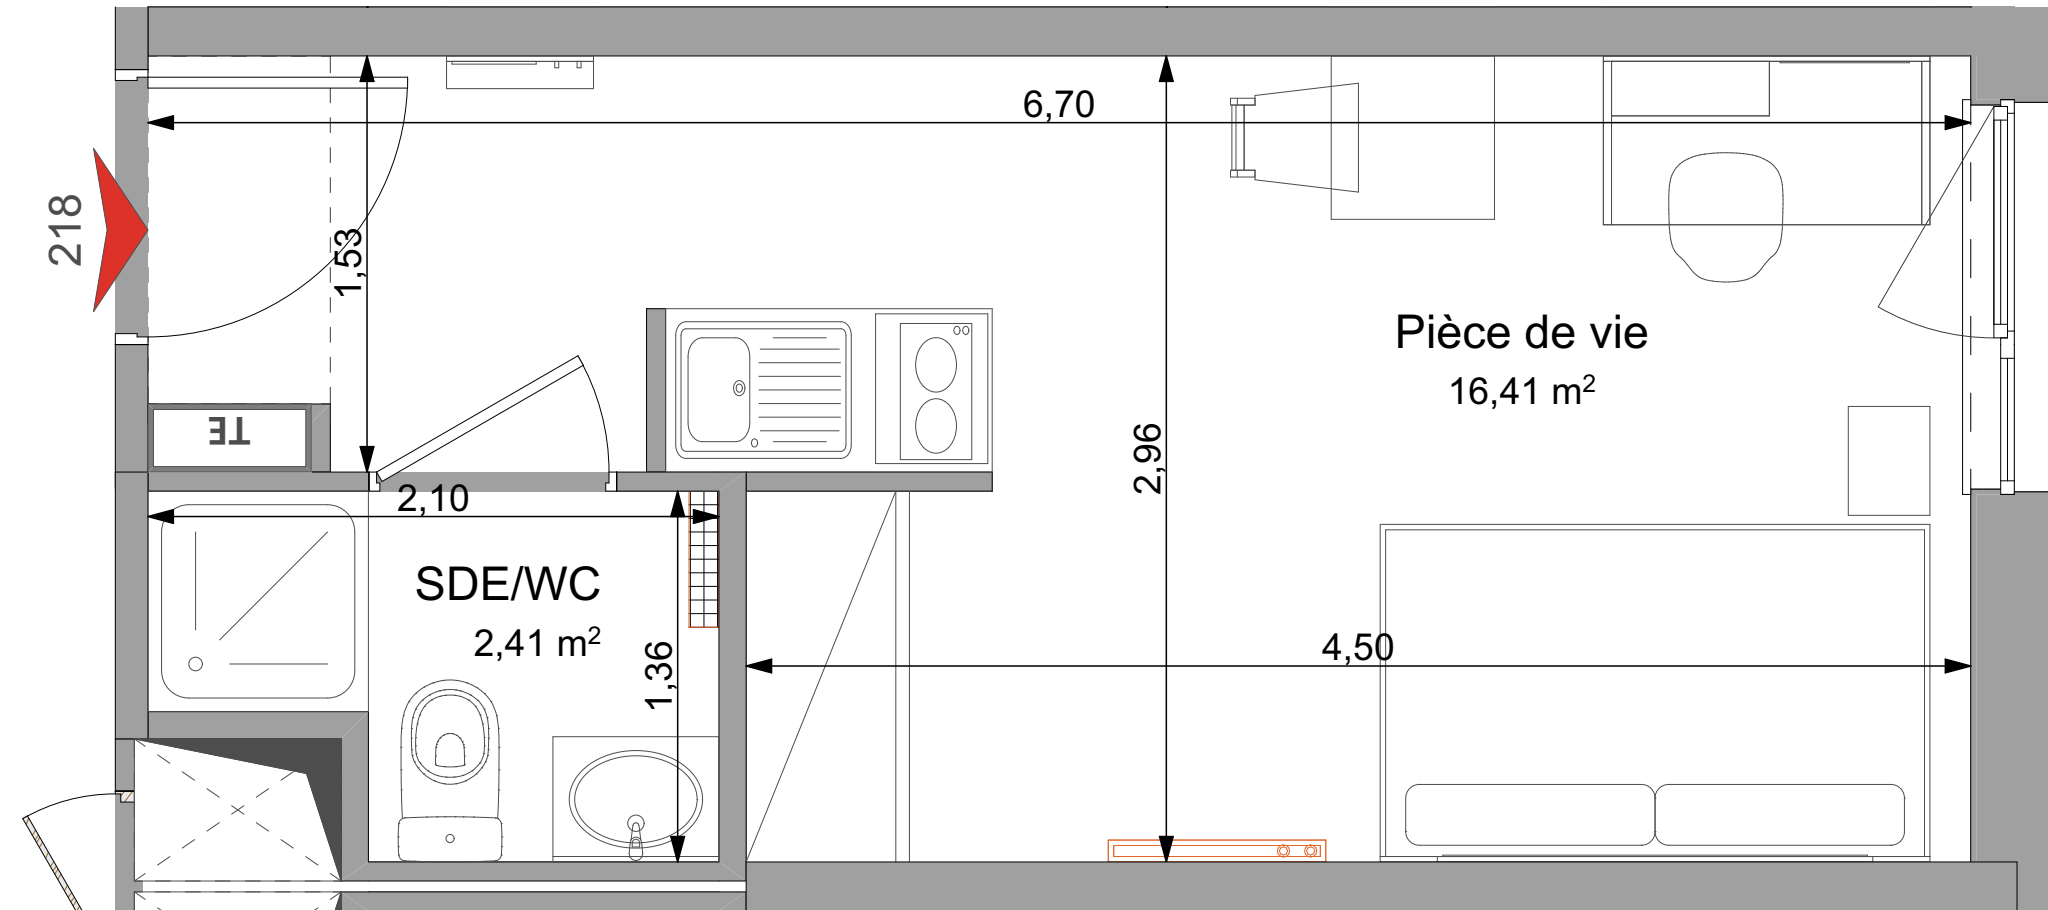

EKINOX
VANDOEUVRE-LES-NANCY
Avenue de Bourgogne

218 STUDIO R+2	
Pièce à vivre	16.41 m ²
SdE/WC	2.41 m ²
Total surface habitable	18.82 m²

- Faux-plafonds
- Gaine technique
- Placard
- TE Tableau électrique
- Radiateur sèche-serviette
- Radiateur
- MTV Meuble télévision

Date: **23/02/2024** Indice: **0**

Les surfaces, cotes, gaines, retombées, soffites et faux-plafonds, ainsi que l'emplacement des sanitaires, ne sont pas tous figurés ou le sont à titre indicatif. Des modifications sont susceptibles d'être apportées en fonction des impératifs administratifs, des contraintes techniques de conception et des tolérances d'exécution, tant en ce qui concerne les dimensions libres que les équipements et les réseaux divers, les appareillages sanitaires et électriques. Seuls seront fournis les équipements figurant sur le descriptif en annexe de l'acte de vente.