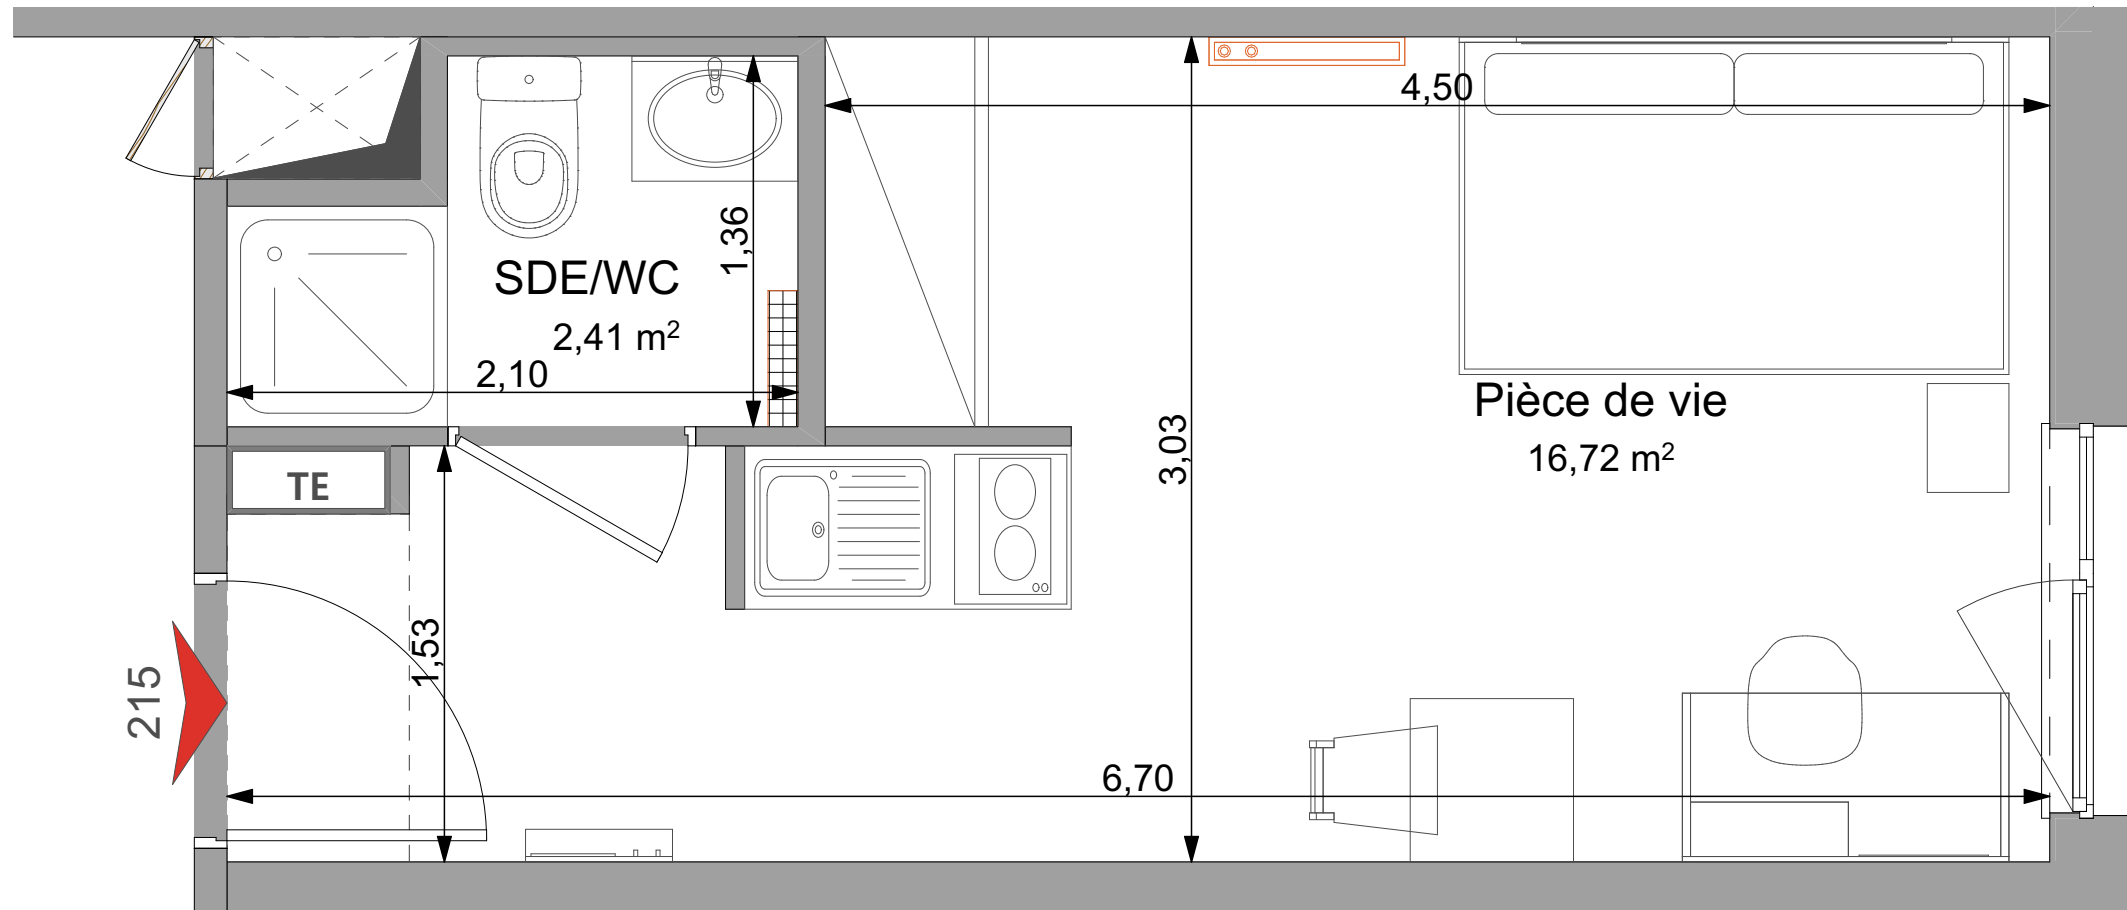

215 STUDIO R+2	
Pièce à vivre	16.72 m ²
SdE/WC	2.41 m ²
Total surface habitable	19.13 m²

- Faux-plafonds
- Radiateur sèche-serviette
- Gaine technique
- Radiateur
- Placard
- TE Tableau électrique
- MTV Meuble télévision

Date:
23/02/2024

Indice:
0

Les surfaces, cotes, gaines, retombées, soffites et faux-plafonds, ainsi que l'emplacement des sanitaires, ne sont pas tous figurés ou le sont à titre indicatif. Des modifications sont susceptibles d'être apportées en fonction des impératifs administratifs, des contraintes techniques de conception et des tolérances d'exécution, tant en ce qui concerne les dimensions libres que les équipements et les réseaux divers, les appareillages sanitaires et électriques. Seuls seront fournis les équipements figurant sur le descriptif en annexe de l'acte de vente.