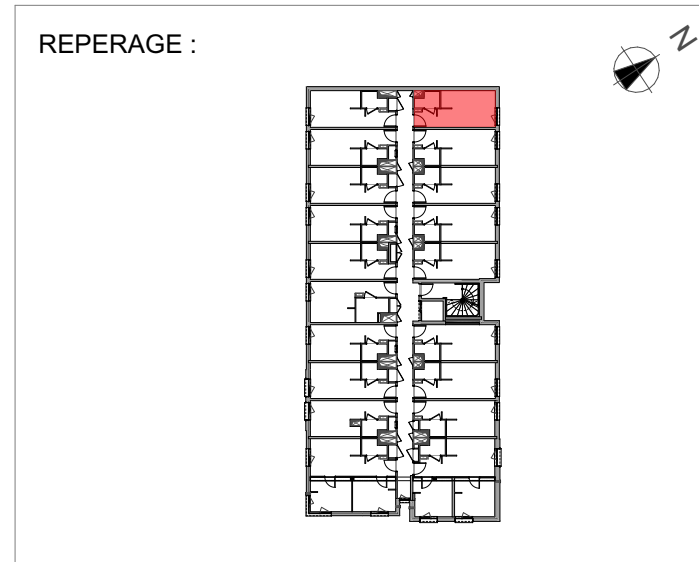

215 STUDIO R+2	
Pièce à vivre	16.72 m ²
SdE/WC	2.41 m ²
Total surface habitable	19.13 m²

- Faux-plafonds
- Radiateur sèche-serviette
- Gaine technique
- Radiateur
- Placard
- TE Tableau électrique
- MTV Meuble télévision

Date:
23/02/2024

Indice:
0

Les surfaces, cotes, gaines, retombées, soffites et faux-plafonds, ainsi que l'emplacement des sanitaires, ne sont pas tous figurés ou le sont à titre indicatif. Des modifications sont susceptibles d'être apportées en fonction des impératifs administratifs, des contraintes techniques de conception et des tolérances d'exécution, tant en ce qui concerne les dimensions libres que les équipements et les réseaux divers, les appareillages sanitaires et électriques. Seuls seront fournis les équipements figurant sur le descriptif en annexe de l'acte de vente.