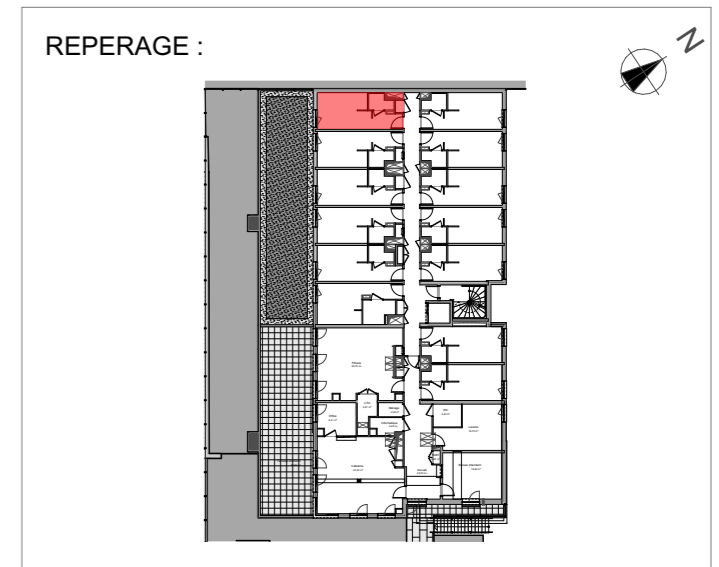

008 STUDIO RDC	
Pièce à vivre	16.57 m ²
SdE/WC	2.41 m ²
Total surface habitable	18.98 m²

- Faux-plafonds
- TE Tableau électrique
- Radiateur sèche-serviette
- Gaine technique
- Radiateur
- Placard
- MTV Meuble télévision

Date: 23/02/2024	Indice: 0
----------------------------	---------------------

Les surfaces, cotes, gaines, retombées, soffites et faux-plafonds, ainsi que l'emplacement des sanitaires, ne sont pas tous figurés ou le sont à titre indicatif. Des modifications sont susceptibles d'être apportées en fonction des impératifs administratifs, des contraintes techniques de conception et des tolérances d'exécution, tant en ce qui concerne les dimensions libres que les équipements et les réseaux divers, les appareillages sanitaires et électriques. Seuls seront fournis les équipements figurant sur le descriptif en annexe de l'acte de vente.