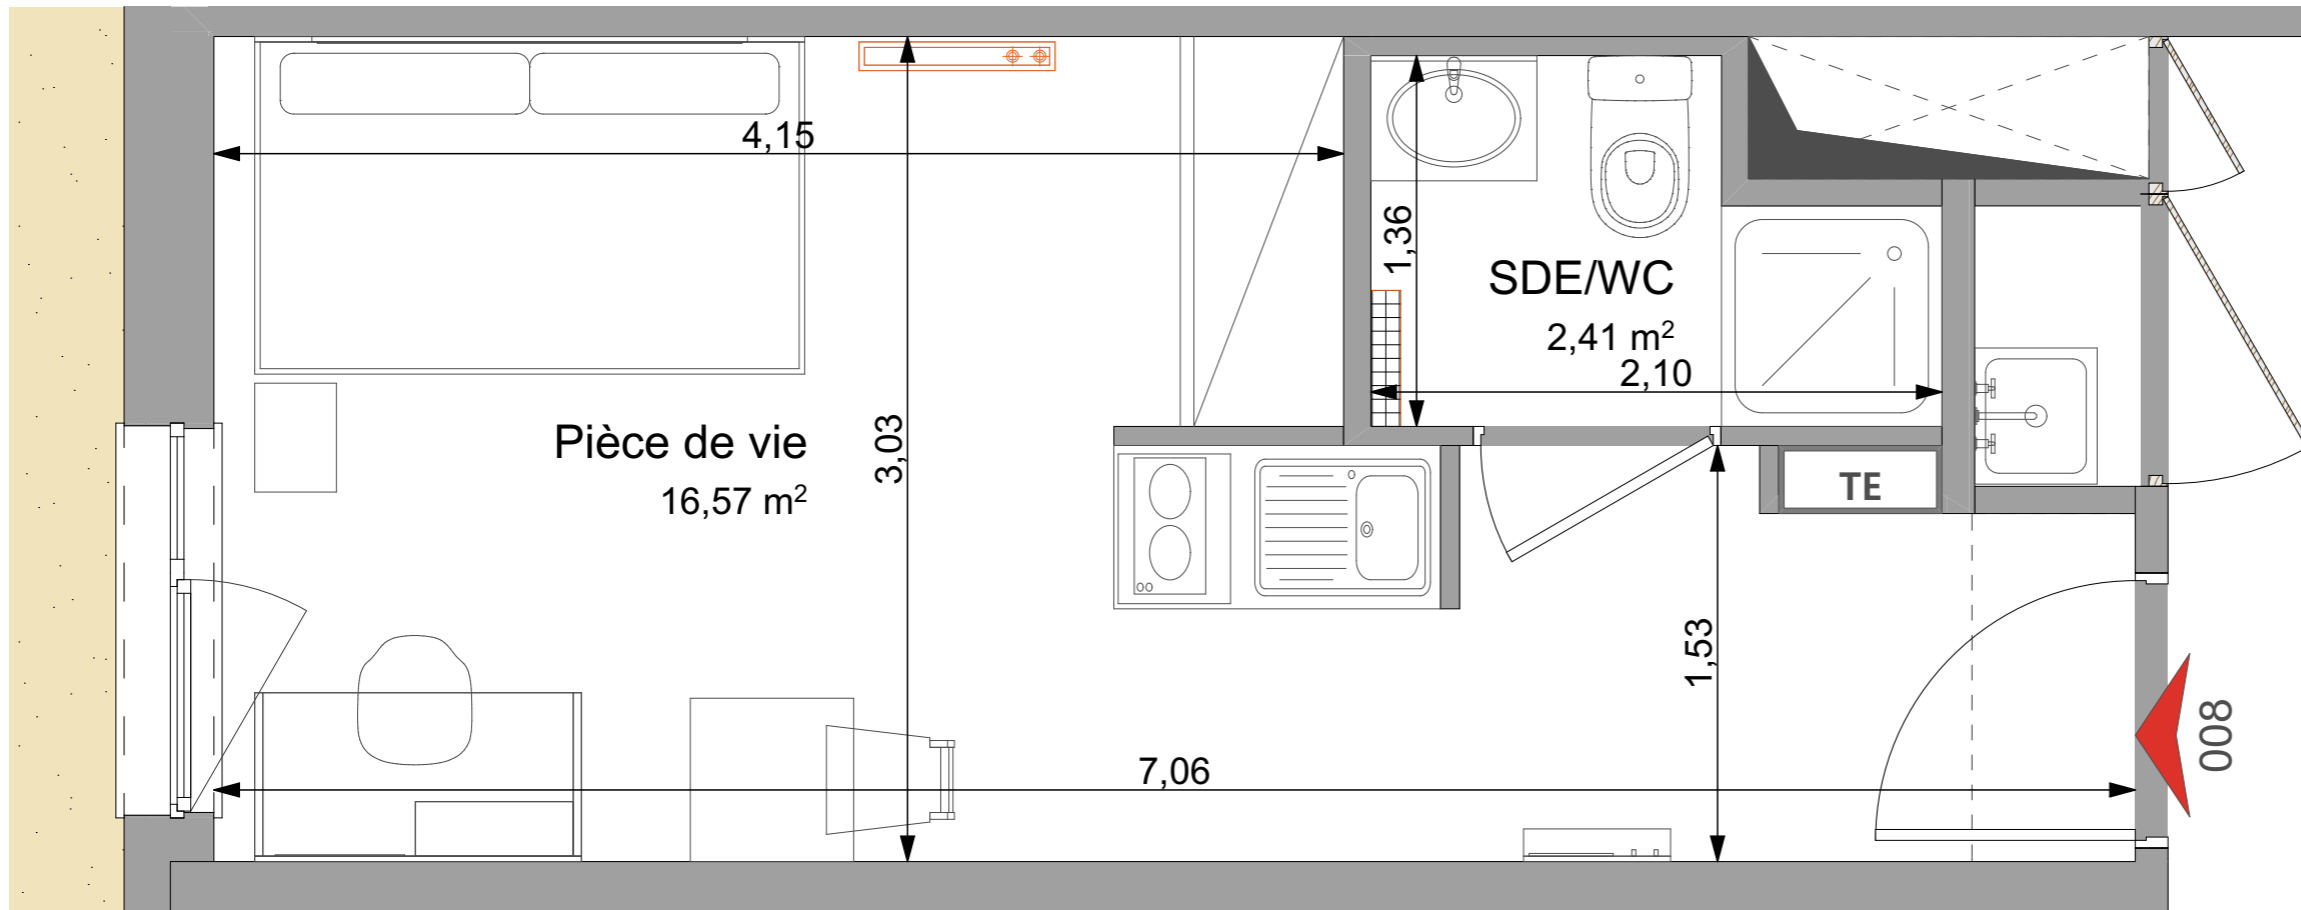

008 STUDIO RDC	
Pièce à vivre	16.57 m ²
SdE/WC	2.41 m ²
Total surface habitable	18.98 m²

- Faux-plafonds
- TE Tableau électrique
- Radiateur sèche-serviette
- Gaine technique
- Radiateur
- Placard
- MTV Meuble télévision

Date: 23/02/2024	Indice: 0
----------------------------	---------------------

Les surfaces, cotes, gaines, retombées, soffites et faux-plafonds, ainsi que l'emplacement des sanitaires, ne sont pas tous figurés ou le sont à titre indicatif. Des modifications sont susceptibles d'être apportées en fonction des impératifs administratifs, des contraintes techniques de conception et des tolérances d'exécution, tant en ce qui concerne les dimensions libres que les équipements et les réseaux divers, les appareillages sanitaires et électriques. Seuls seront fournis les équipements figurant sur le descriptif en annexe de l'acte de vente.