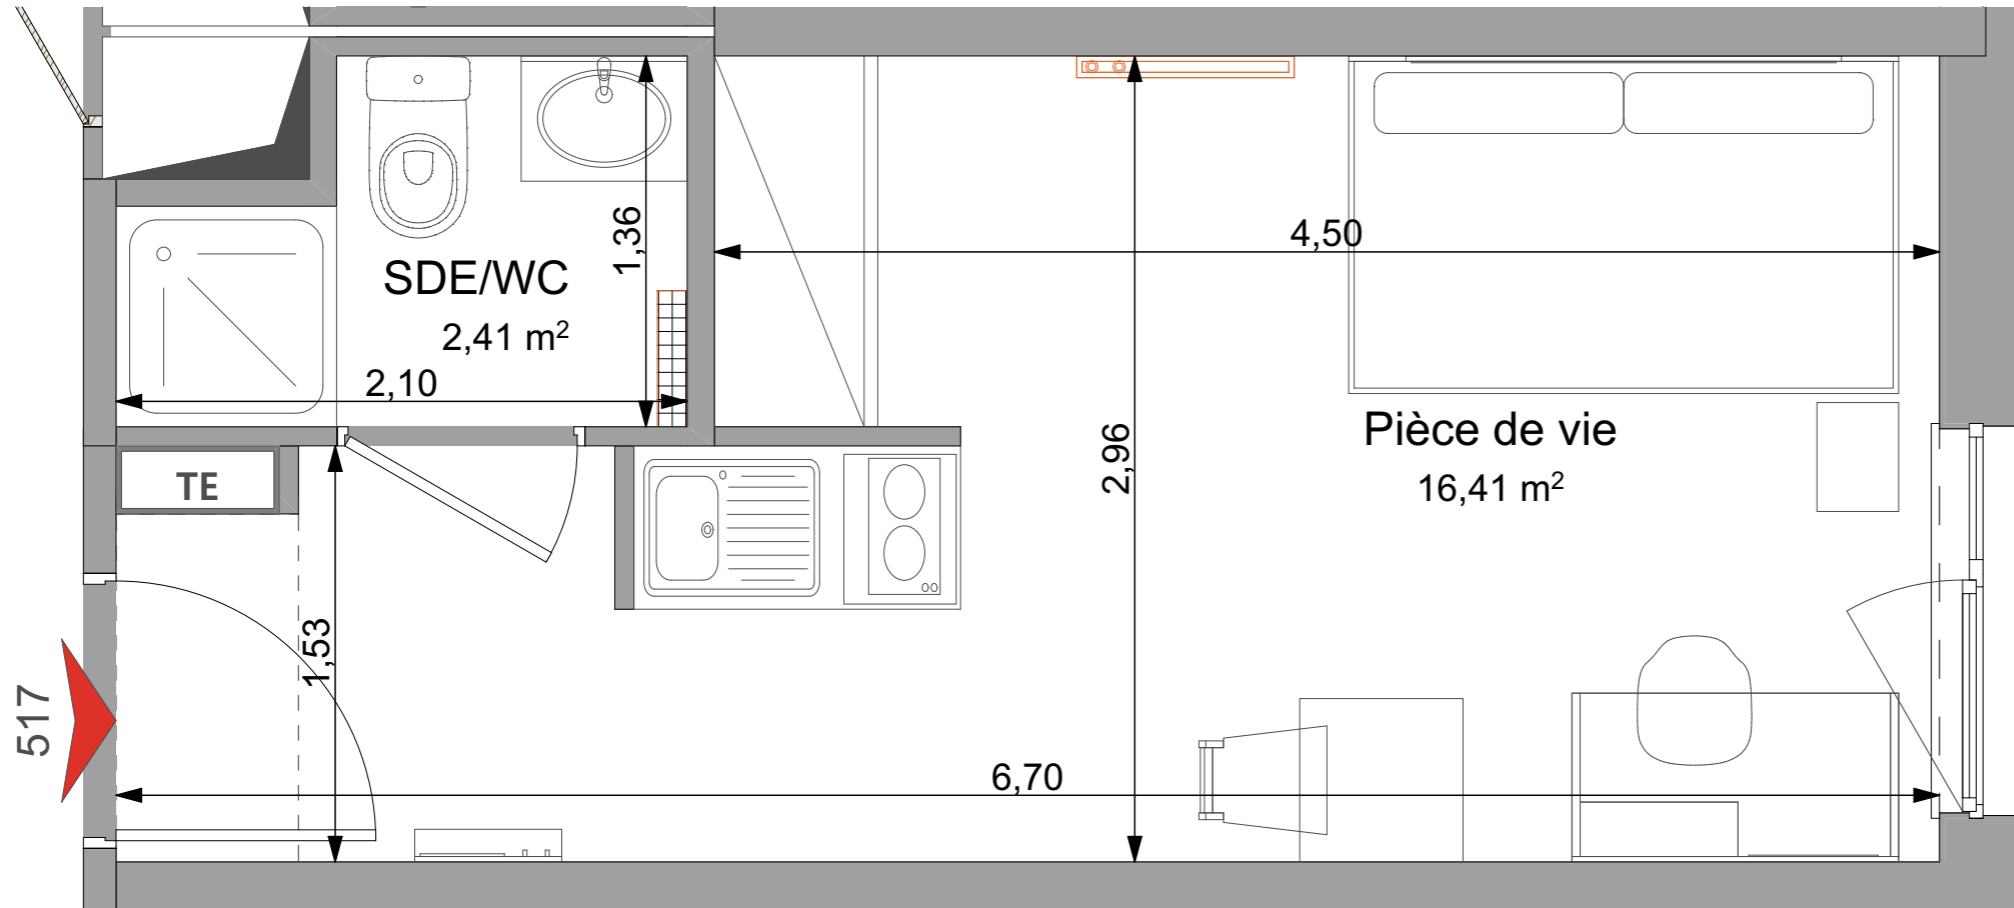

517 STUDIO R+5	
Pièce à vivre	16.41 m ²
SdE/WC	2.41 m ²
Total surface habitable	18.82 m²

- Faux-plafonds
- Radiateur sèche-serviette
- Gaine technique
- Radiateur
- Placard
- Tableau électrique
- Meuble télévision

Date: **23/02/2024** Indice: **0**

Les surfaces, cotes, gaines, retombées, soffites et faux-plafonds, ainsi que l'emplacement des sanitaires, ne sont pas tous figurés ou le sont à titre indicatif. Des modifications sont susceptibles d'être apportées en fonction des impératifs administratifs, des contraintes techniques de conception et des tolérances d'exécution, tant en ce qui concerne les dimensions libres que les équipements et les réseaux divers, les appareillages sanitaires et électriques. Seuls seront fournis les équipements figurant sur le descriptif en annexe de l'acte de vente.