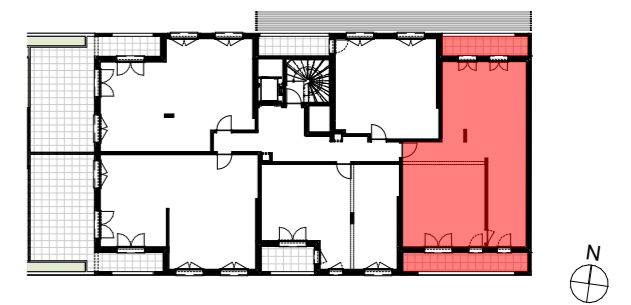

ORIGINE

VITRY SUR SEINE (94) ZAC ARDOINES

4 PIECES
Batiment C - C102 - 1er etage

ENTRÉE	5,93
SÉJOUR/CUISINE	27,64
CHAMBRE 1	12,83
CHAMBRE 2	9,37
CHAMBRE 3	10,59
SDB	5,80
SDE	2,13
WC	1,50
WC	1,99
DGT	3,75
SURFACE HABITABLE TOTALE	81,53 m²
LOGGIA	7,37
LOGGIA	10,43

GT	Gaine technique	VR	Volets roulants
	Soffite : HSP 2.20env.	LV	Lave vaisselle
	Poutre : HSP 2.20env.	LL	Lave linge
F	Fenêtre	REF	Réfrigérateur
PF	Porte Fenêtre	CUI	Cuisson
EDEL	Tableau électrique	GC	Garde-corps
PI	Placard		Radiateurs
	Linéaire canapé		