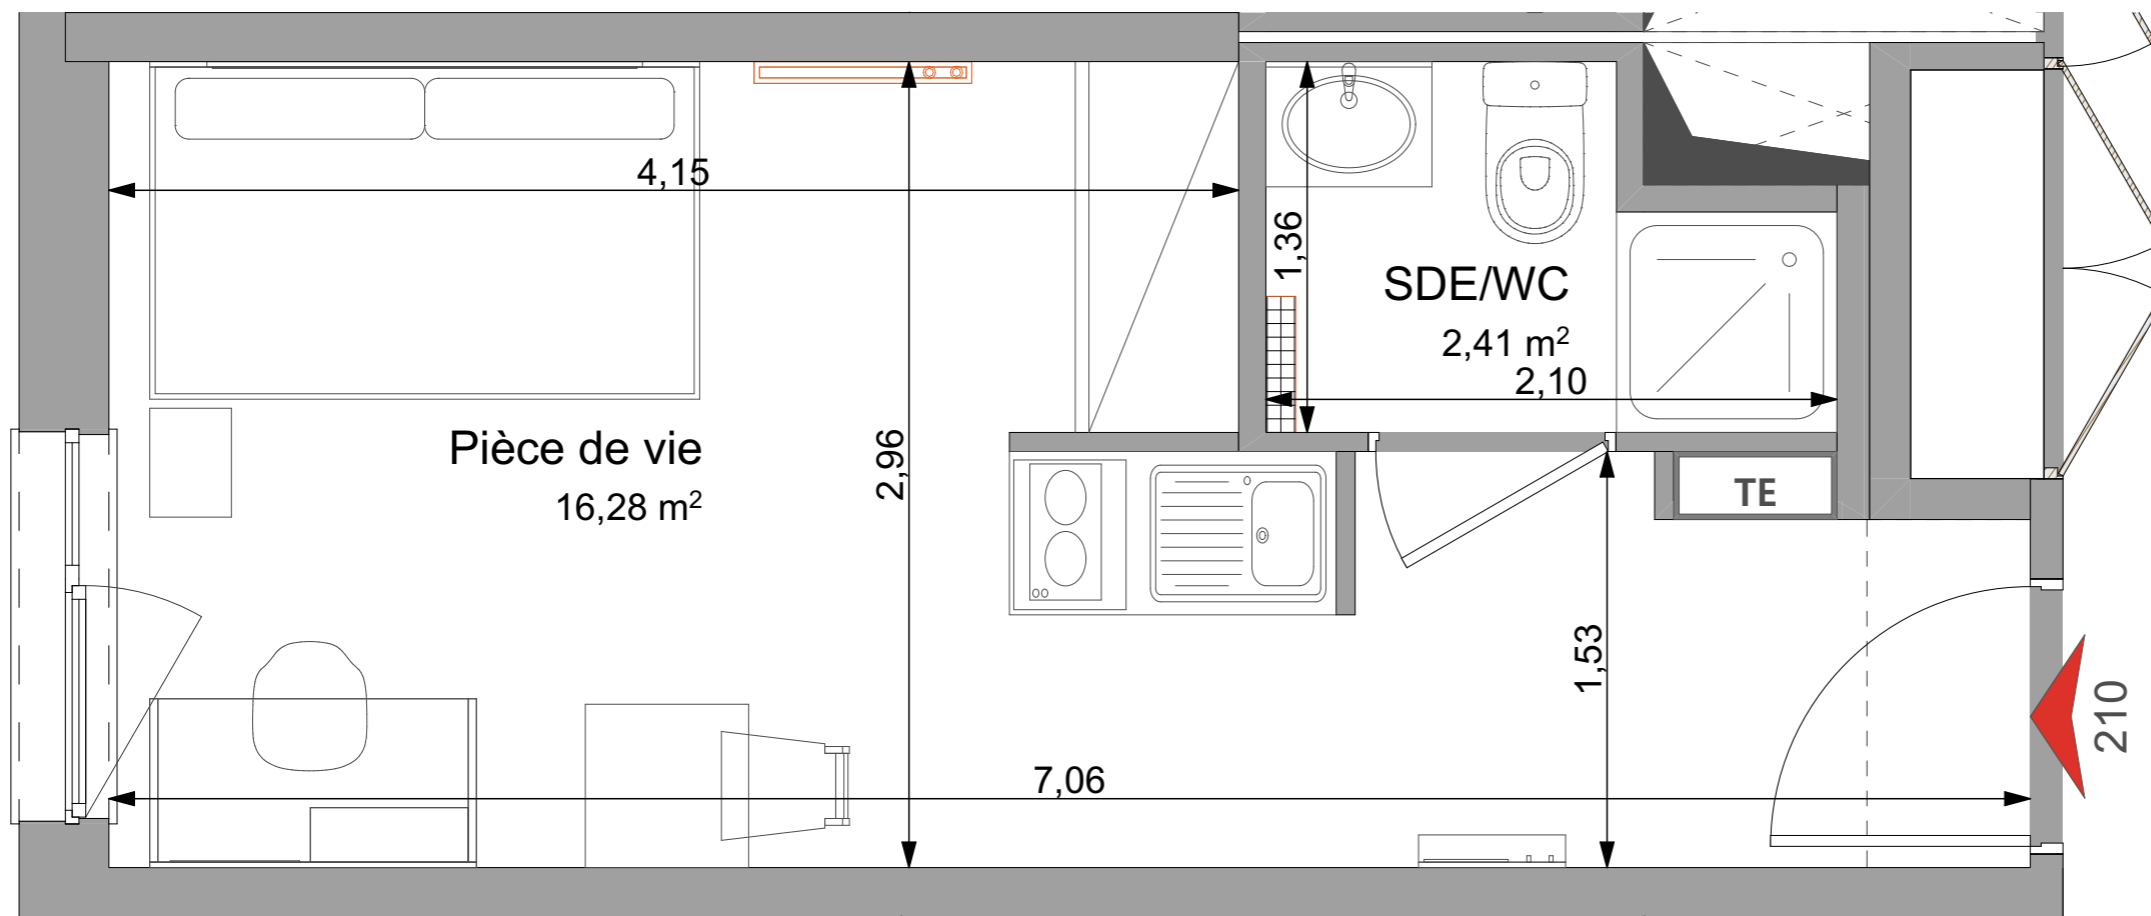

**EKINOX**  
VANDOEUVRE-LES-NANCY  
Avenue de Bourgogne

210 STUDIO R+2	
Pièce à vivre	16.28 m <sup>2</sup>
SdE/WC	2.41 m <sup>2</sup>
<b>Total surface habitable</b>	<b>18.69 m<sup>2</sup></b>

- Faux-plafonds
- TE Tableau électrique
- Radiateur sèche-serviette
- Gaine technique
- Radiateur
- Placard
- MTV Meuble télévision

Date: **23/02/2024**

Indice: **0**

Les surfaces, cotes, gaines, retombées, soffites et faux-plafonds, ainsi que l'emplacement des sanitaires, ne sont pas tous figurés ou le sont à titre indicatif. Des modifications sont susceptibles d'être apportées en fonction des impératifs administratifs, des contraintes techniques de conception et des tolérances d'exécution, tant en ce qui concerne les dimensions libres que les équipements et les réseaux divers, les appareillages sanitaires et électriques. Seuls seront fournis les équipements figurant sur le descriptif en annexe de l'acte de vente.