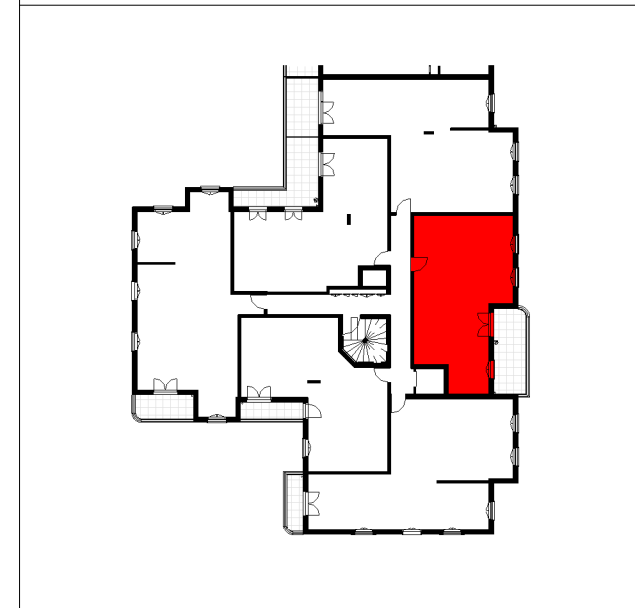

Les
Terrasses
du
Parc

Rue Frédéric Mistral - Site Fossé Bazin
94320 VILLE DE THIAIS

3 PIECES
CAGE B - B14 - 1er ETAGE

Entrée	4.83 m ²
Séjour/Cuisine	25.64 m ²
Chambre 1	13.65 m ²
Chambre 2	10.34 m ²
SdB	4.49 m ²
WC	2.17 m ²
SURFACE HABITABLE TOTALE	61.12 m²

Loggia	12.23 m ²
SURFACE ANNEXE	12.23 m²

- R Réfrigérateur
- LL Lave-Linge
- LV Lave-Vaisselle
- CU Cuisinière
- TR Tri
- PF Porte-Fenêtre
- F Fenêtre
- FAV Fenêtre Allège Vitrée
- VR Volet Roulant
- GC Garde-Corps
- ETEL Tableau Electrique
- PL Placard
- Faux Plafond / Soffite